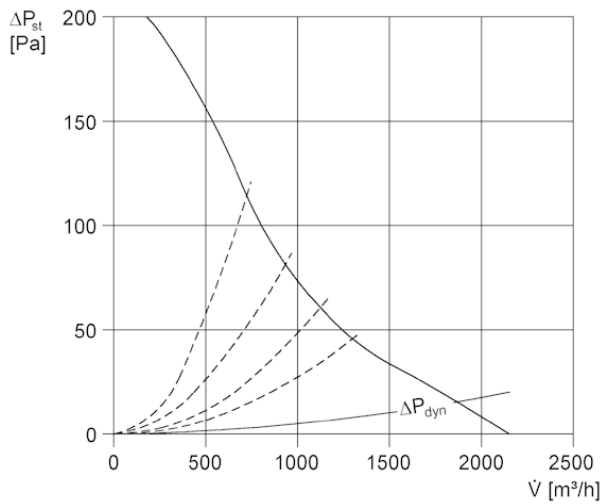

DZD35-4A

Kratka informacija

Krovni ventilatori EZD, DZD s motorima A

Broj artikla

0087.0418

Tehnički podaci

Volumen zraka	2.150 m ³ /h
Brzina	1.425 1/min
Apsorpcija struje	130 W
I _{Maks.}	0,33 A
Vrsta zaštite	IP 55
Moguća promjena pola	–
Mjesto ugradnje	Krov
Položaj za ugradnju	okomito
Materijal	Čelični lim, pocinčani
Težina	18
Jedinica za pakiranje	1 kom

* - Sklopka krajnjeg položaja samo kod MS 8 P
S - Regulacijski krug

Crtež s veličinama [mm]