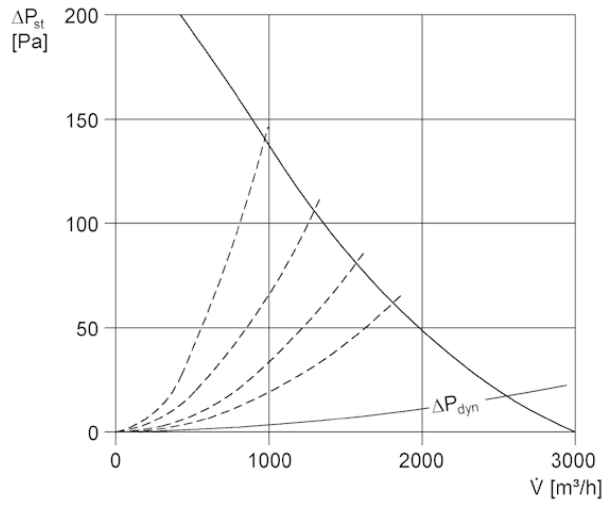

DZD40-4A

Kratka informacija

Krovni ventilatori EZD, DZD s motorima A

Broj artikla

0087.0422

Tehnički podaci

Volumen zraka	3.200 m ³ /h
Brzina	1.425 1/min
Apsorpcija struje	220 W
I _{Maks.}	0,55 A
Vrsta zaštite	IP 55
Moguća promjena pola	–
Mjesto ugradnje	Krov
Položaj za ugradnju	okomito
Materijal	Čelični lim, pocinčani
Težina	23
Jedinica za pakiranje	1 kom

Razina jačine zvuka u opsegu buke

	63 Hz	125 Hz	250 Hz	500 Hz	1 kHz	2 kHz	4 kHz	8 kHz	Ukupno
L _{WA5, visoko} (dB(A))	–	–	–	–	–	–	–	–	82

L_{WA5} = razina jačine zvuka slobodnog usisa u dB

DZD40-4A

Krivulja

Crtež s veličinama [mm]