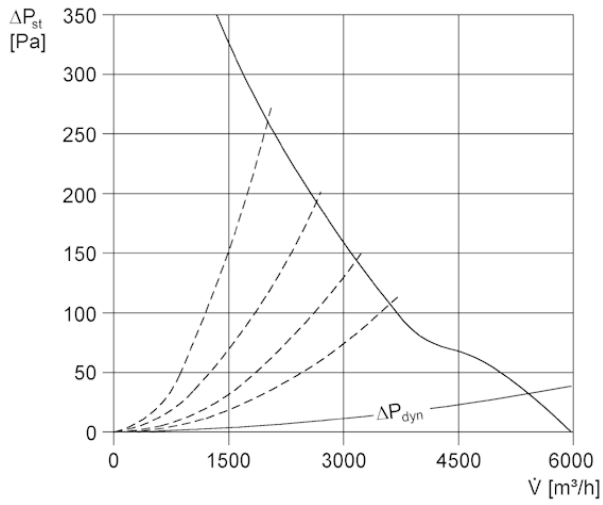

DZD50-4A

Kratka informacija

Krovni ventilatori EZD, DZD s motorima A

Broj artikla

0087.0426

Tehnički podaci

Volumen zraka	6.400 m ³ /h
Brzina	1.425 1/min
Apsorpcija struje	620 W
I _{Maks.}	1,1 A
Vrsta zaštite	IP 55
Moguća promjena pola	–
Mjesto ugradnje	Krov
Položaj za ugradnju	okomito
Materijal	Čelični lim, pocinčani
Težina	37,5
Jedinica za pakiranje	1 kom

* - Sklopka krajnjeg položaja samo kod MS 8 P
S - Regulacijski krug

Crtež s veličinama [mm]