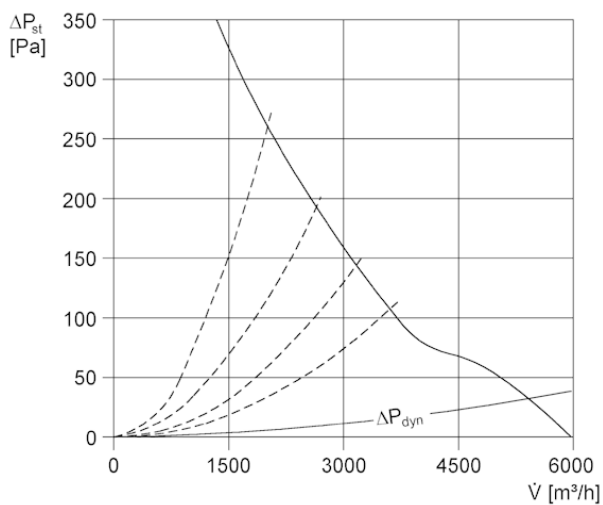

DZD50-6A

Krivulja DZD...D sa žaluzinom VE, RKP i servomotorom MS 8, MS 8 P