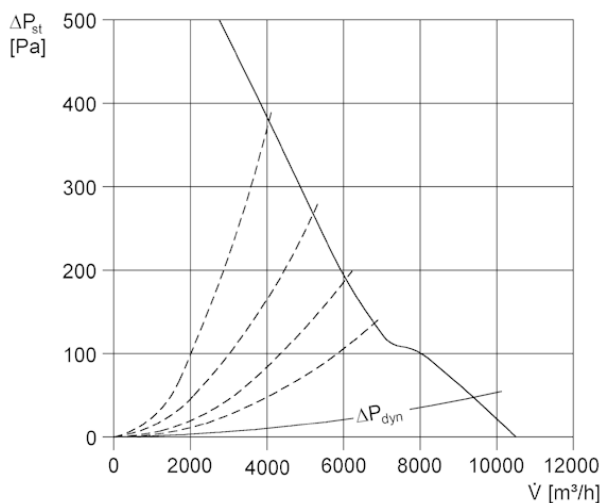

DZD60-4A

Kratka informacija

Krovni ventilatori EZD, DZD s motorima A

Broj artikla

0087.0429

Tehnički podaci

Volumen zraka	11.000 m ³ /h
Brzina	1.425 1/min
Apsorpcija struje	1.300 W
I _{Maks.}	2,5 A
Vrsta zaštite	IP 55
Moguća promjena pola	–
Mjesto ugradnje	Krov
Položaj za ugradnju	okomito
Materijal	Čelični lim, pocinčani
Težina	54,8
Jedinica za pakiranje	1 kom

Razina jačine zvuka u opsegu buke

	63 Hz	125 Hz	250 Hz	500 Hz	1 kHz	2 kHz	4 kHz	8 kHz	Ukupno
L _{WA5, visoko} (dB(A))	–	–	–	–	–	–	–	–	94

L_{WA5} = razina jačine zvuka slobodnog usisa u dB

DZD60-4A

Krivulja DZD...D sa žaluzinom VE, RKP i servomotorom MS 8, MS 8 P

* - Sklopka krajnjeg položaja samo kod MS 8 P
 S - Regulacijski krug

Crtež s veličinama [mm]