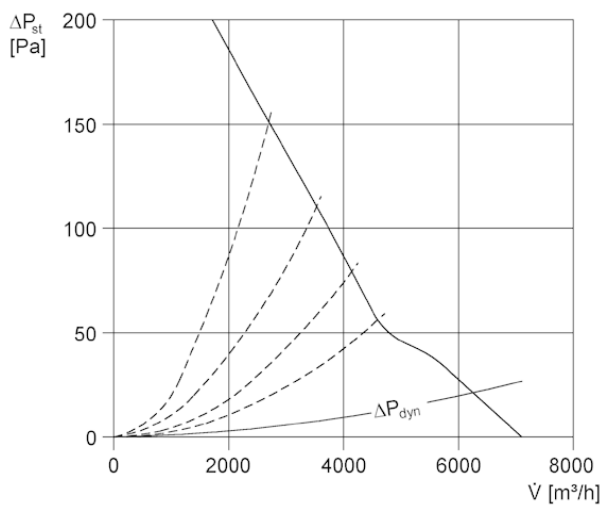

DZD60-6A

Krivulja DZD...D sa žaluzinom VE, RKP i servomotorom MS 8, MS 8 P