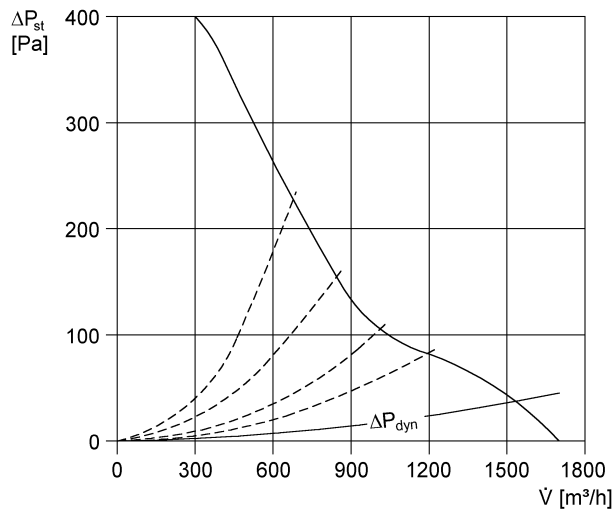

DZD 25/2 A-Ex

Kratka informacija

Aksijalni krovni ventilator, vodoravno strujanje, DN 250, trofazna struja, zaštita od eksplozije

Broj artikla 0087.0761

Tehnički podaci

Volumen zraka	1.700 m ³ /h
Brzina	2.835 1/min
Nominalna snaga	200 W
I _{Nomin.}	0,36 A
I _{Maks.}	0,36 A
Težina	17,6
I _A /I _N	4,9
Odobrenje za eksplozivna područja	84/3885
Jedinica za pakiranje	1 kom
Asortiman	C
GTIN (EAN)	4012799877615

Razina jačine zvuka u opsegu buke

	63 Hz	125 Hz	250 Hz	500 Hz	1 kHz	2 kHz	4 kHz	8 kHz	Ukupno
L _{WA5, visoko} (dB(A))	-	-	-	-	-	-	-	-	87

L_{WA5} = razina jačine zvuka slobodnog usisa u dB

DZD 25/2 A-Ex

Krivulja

Crtež s veličinama [mm]