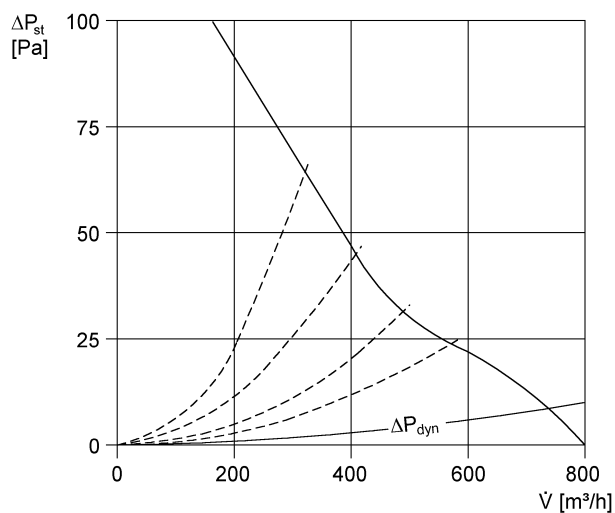

DZD 25/4 A-Ex

Kratka informacija

Aksijalni krovni ventilator, vodoravno strujanje, DN 250, trofazna struja, zaštita od eksplozije

Broj artikla 0087.0760

Tehnički podaci

Volumen zraka	820 m ³ /h
Brzina	1.470 1/min
Nominalna snaga	85 W
I _{Nomin.}	0,44 A
I _{Maks.}	0,44 A
Težina	17,4
I _A /I _N	3,4
Odobrenje za eksplozivna područja	84/3884
Jedinica za pakiranje	1 kom
Asortiman	C
GTIN (EAN)	4012799877608

Razina jačine zvuka u opsegu buke

	63 Hz	125 Hz	250 Hz	500 Hz	1 kHz	2 kHz	4 kHz	8 kHz	Ukupno
L _{WA5, visoko} (dB(A))	-	-	-	-	-	-	-	-	68

L_{WA5} = razina jačine zvuka slobodnog usisa u dB

DZD 25/4 A-Ex

Krivulja

Crtež s veličinama [mm]