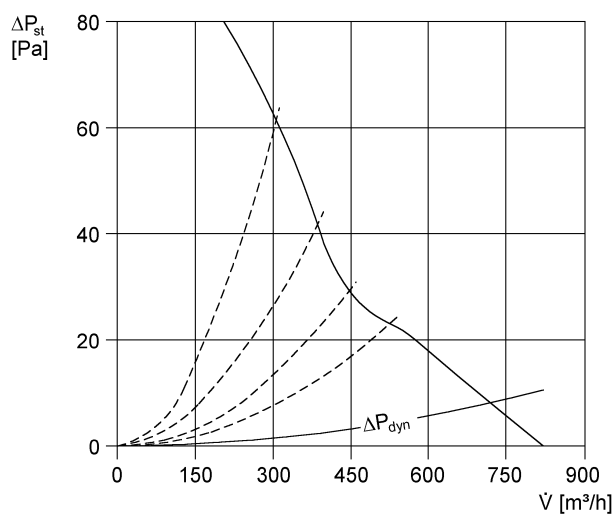

DZD 25/4 D

Asortiman	C
GTIN (EAN)	4012799874904

Razina jačine zvuka u opsegu buke

	63 Hz	125 Hz	250 Hz	500 Hz	1 kHz	2 kHz	4 kHz	8 kHz	Ukupno
L_{WA7, S5} (dB(A))	35	52	60	63	60	60	55	45	67

L_{WA7} = razina jačine zvuka kućišta i slobodnog usisa u dB

Krivulja