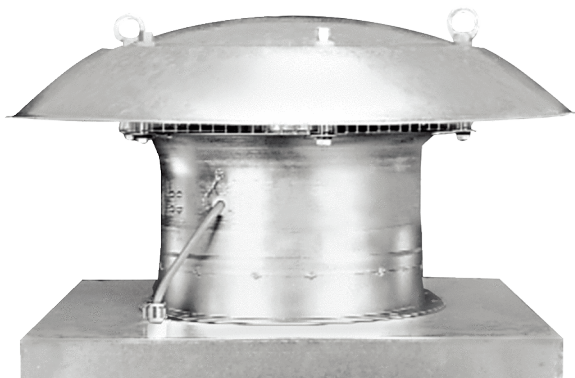

DZD 25/4 D

Kratka informacija

Aksijalni krovni ventilator, vodoravno strujanje, DN 250, trofazna struja

Primjeri primjene

Proizvodno postrojenje, Radni prostor, Komercijalni prostor, Ugostiteljski objekti, Prostorija za izlaganje

Broj artikla

0087.0490

Tehnički podaci

Volumen zraka	800 m ³ /h
Brzina	1.425 1/min
Tip propelera	aksijalni
S mogućnošću upravljanja brzinom	✓
Mogućnost obrnutog načina rada	✓
Vrsta napona	Trofazna struja
Nazivni napon	400 V
Frekvencija struje	50 Hz
Nominalna snaga	50 W
I _{Maks.}	0,14 A
Vrsta zaštite	IP 54
Toplinska klasa	B
Glavni kabel	5 x 1,5 mm ²
Mjesto ugradnje	Krov
Položaj za ugradnju	okomito
Materijal	Čelični lim, pocinčani
Boja	srebrna
Težina	11,51 kg
Težina s pakovanjem	13,93 kg
Nominalna dužina	250 mm
Širina	570 mm
Visina	570 mm
Dubina	325 mm
Širina s pakovanjem	610 mm
Visina s pakovanjem	610 mm
Dubina s pakovanjem	360 mm
Temperatura struje zraka kod nazivne struje	-20 °C do 60 °C
Temperatura struje zraka kod I _{Maks.}	-20 °C do 60 °C
Jedinica za pakiranje	1 kom