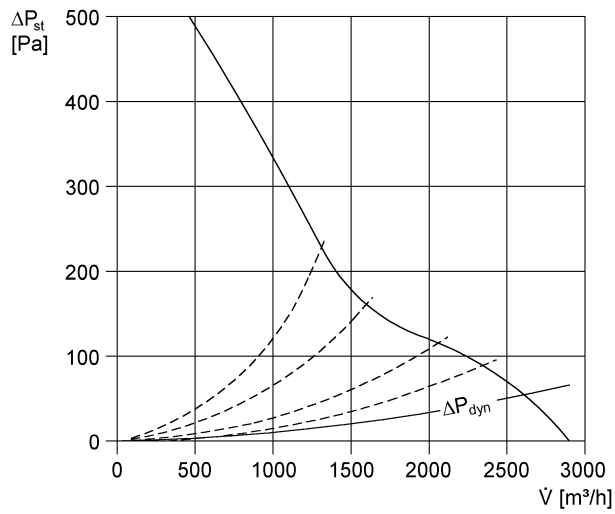

DZD 30/2 A-Ex

Kratka informacija

Aksijalni krovni ventilator, vodoravno strujanje, DN 300, trofazna struja, zaštita od eksplozije

Broj artikla

0087.0767

Tehnički podaci

Volumen zraka	2.900 m ³ /h
Brzina	2.730 1/min
Nominalna snaga	470 W
I _{Nomin.}	0,92 A
I _{Maks.}	0,92 A
Težina	25
I _A /I _N	4,5
Odobrenje za eksplozivna područja	84/3889
Jedinica za pakiranje	1 kom
Asortiman	C
GTIN (EAN)	4012799877677

Razina jačine zvuka u opsegu buke

	63 Hz	125 Hz	250 Hz	500 Hz	1 kHz	2 kHz	4 kHz	8 kHz	Ukupno
L _{WA5, visoko} (dB(A))	-	-	-	-	-	-	-	-	91

L_{WA5} = razina jačine zvuka slobodnog usisa u dB

DZD 30/2 A-Ex

Krivulja

Crtež s veličinama [mm]