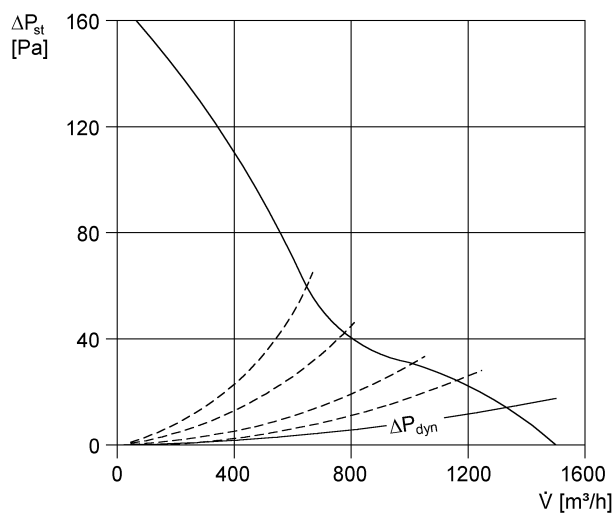

DZD 30/4 A-Ex

Kratka informacija

Aksijalni krovni ventilator, vodoravno strujanje, DN 300, trofazna struja, zaštita od eksplozije

Broj artikla 0087.0766

Tehnički podaci

Volumen zraka	1.500 m ³ /h
Brzina	1.445 1/min
Nominalna snaga	110 W
I _{Nomin.}	0,45 A
I _{Maks.}	0,45 A
Težina	22,2
I _A /I _N	3,4
Odobrenje za eksplozivna područja	84/3888
Jedinica za pakiranje	1 kom
Asortiman	C
GTIN (EAN)	4012799877660

Razina jačine zvuka u opsegu buke

	63 Hz	125 Hz	250 Hz	500 Hz	1 kHz	2 kHz	4 kHz	8 kHz	Ukupno
L _{WA5, visoko} (dB(A))	-	-	-	-	-	-	-	-	74

L_{WA5} = razina jačine zvuka slobodnog usisa u dB

DZD 30/4 A-Ex

Krivulja

Crtež s veličinama [mm]