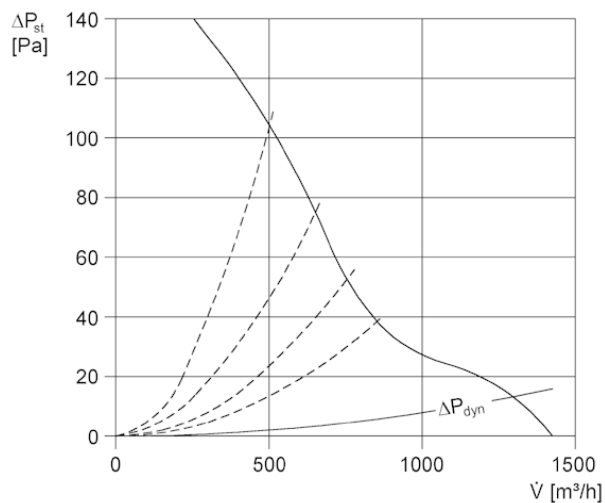

DZD 30/4 B

Jedinica za pakiranje	1 kom
Asortiman	C
GTIN (EAN)	4012799872153

Razina jačine zvuka u opsegu buke

	63 Hz	125 Hz	250 Hz	500 Hz	1 kHz	2 kHz	4 kHz	8 kHz	Ukupno
L_{WA7, S5} (dB(A))	42	59	62	68	69	68	63	54	70

L_{WA7} = razina jačine zvuka kućišta i slobodnog usisa u dB

Krivulja