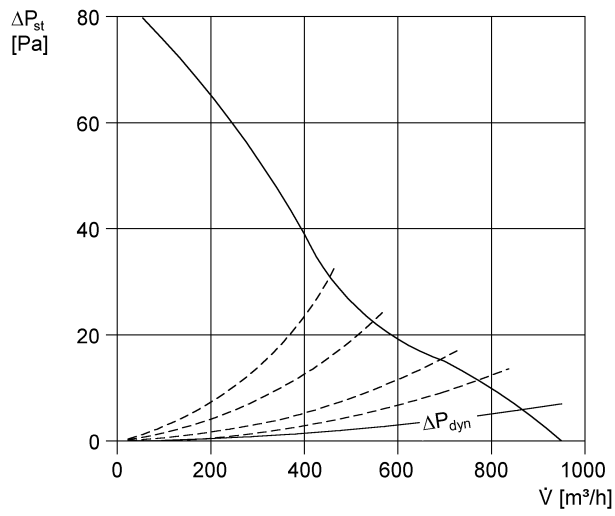

DZD 30/6 A-Ex

Krivulja