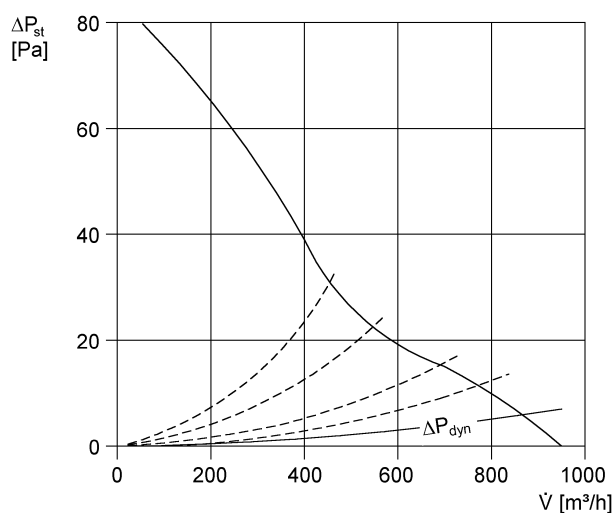

DZD 30/6 B Ex t

Vrijeme t_A	1390 sek
Način rada	S1
PTC DIN 44082	M 80
Potvrda o provjeri prototipa EZ-a	TÜV-A 19 ATEX0104 X, IECEx EPS 19.0020X
Klasa temperature	T135°C
Toplinska klasa izolacijskih materijala Th. Cl.	155 (F)
Jedinica za pakiranje	1 kom
Asortiman	C
GTIN (EAN)	4012799878124

Razina jačine zvuka u opsegu buke

	63 Hz	125 Hz	250 Hz	500 Hz	1 kHz	2 kHz	4 kHz	8 kHz	Ukupno
L_{WA5}, visoko (dB(A))	-	-	-	-	-	-	-	-	64

L_{WA5} = razina jačine zvuka slobodnog usisa u dB

Krivulja