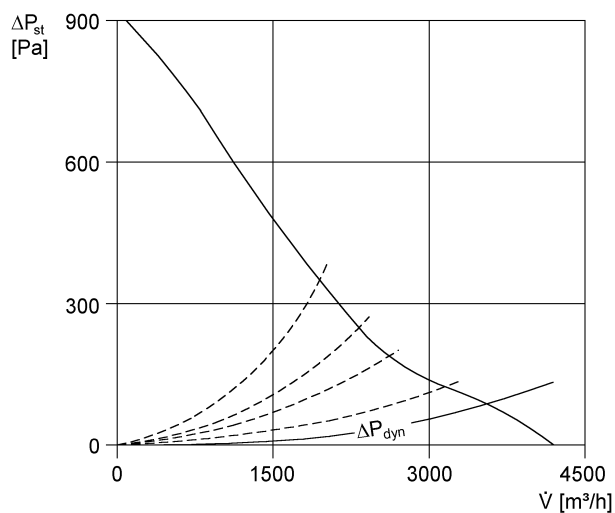

DZD 35/2 A-Ex

Kratka informacija

Aksijalni krovni ventilator, vodoravno strujanje, DN 355, trofazna struja, zaštita od eksplozije

Broj artikla

0087.0772

Tehnički podaci

Volumen zraka	4.450 m ³ /h
Brzina	2.750 1/min
Nominalna snaga	900 W
I _{Nomin.}	1,81 A
I _{Maks.}	1,92 A
Težina	35
I _A /I _N	5,7
Odobrenje za eksplozivna područja	84/3893
Jedinica za pakiranje	1 kom
Asortiman	C
GTIN (EAN)	4012799877721

Razina jačine zvuka u opsegu buke

	63 Hz	125 Hz	250 Hz	500 Hz	1 kHz	2 kHz	4 kHz	8 kHz	Ukupno
L _{WA5, visoko} (dB(A))	-	-	-	-	-	-	-	-	97

L_{WA5} = razina jačine zvuka slobodnog usisa u dB

DZD 35/2 A-Ex

Krivulja

Crtež s veličinama [mm]