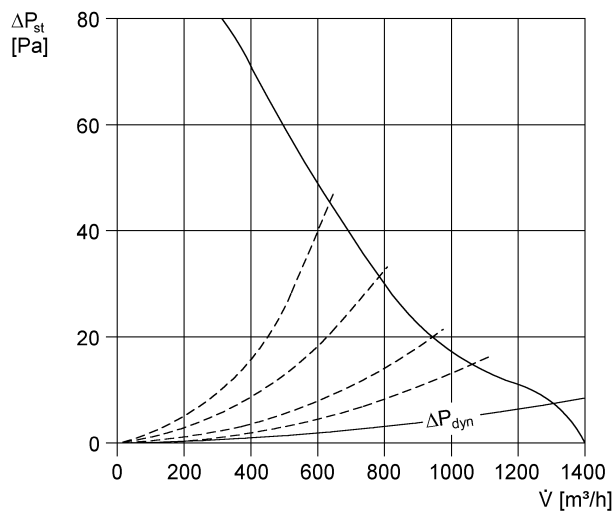

DZD 35/6 A-Ex

Krivulja