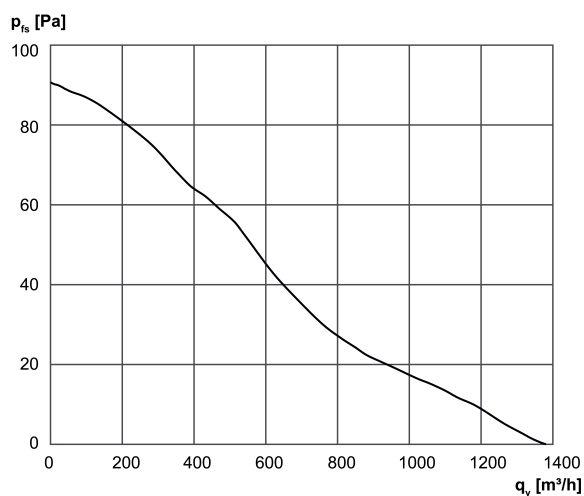

DZD 35/6 B Ex t

Vrijeme t_A	1390 sek
Način rada	S1
PTC DIN 44082	M 80
Potvrda o provjeri prototipa EZ-a	TÜV-A 19 ATEX0104 X, IECEx EPS 19.0020X
Klasa temperature	T135°C
Toplinska klasa izolacijskih materijala Th. Cl.	155 (F)
Jedinica za pakiranje	1 kom
Asortiman	C
GTIN (EAN)	4012799878155

Razina jačine zvuka u opsegu buke

	63 Hz	125 Hz	250 Hz	500 Hz	1 kHz	2 kHz	4 kHz	8 kHz	Ukupno
L_{WA5}, visoko (dB(A))	-	-	-	-	-	-	-	-	69

L_{WA5} = razina jačine zvuka slobodnog usisa u dB

Krivulja