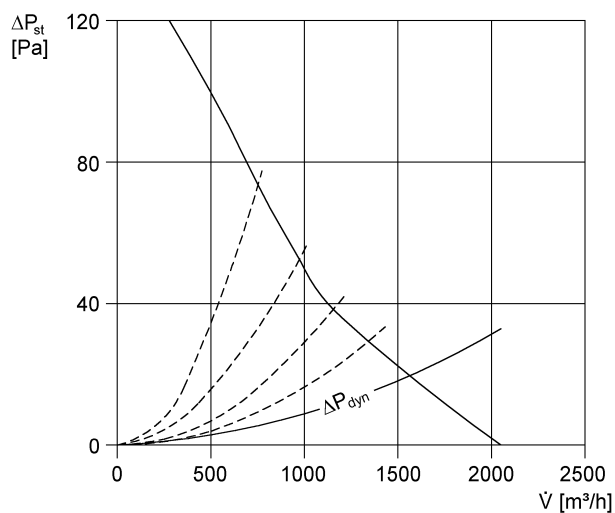

DZD 40/6 A-Ex

Kratka informacija

Aksijalni krovni ventilator, vodoravno strujanje, DN 400, trofazna struja, zaštita od eksplozije

Broj artikla

0087.0775

Tehnički podaci

Volumen zraka	2.050 m ³ /h
Brzina	975 1/min
Nominalna snaga	150 W
I _{Nomin.}	0,63 A
I _{Maks.}	0,67 A
Težina	26,1
I _A /I _N	2,5
Odobrenje za eksplozivna područja	84/3894
Jedinica za pakiranje	1 kom
Asortiman	C
GTIN (EAN)	4012799877752

Razina jačine zvuka u opsegu buke

	63 Hz	125 Hz	250 Hz	500 Hz	1 kHz	2 kHz	4 kHz	8 kHz	Ukupno
L _{WA5, visoko} (dB(A))	-	-	-	-	-	-	-	-	74

L_{WA5} = razina jačine zvuka slobodnog usisa u dB

DZD 40/6 A-Ex

Krivulja

Crtež s veličinama [mm]