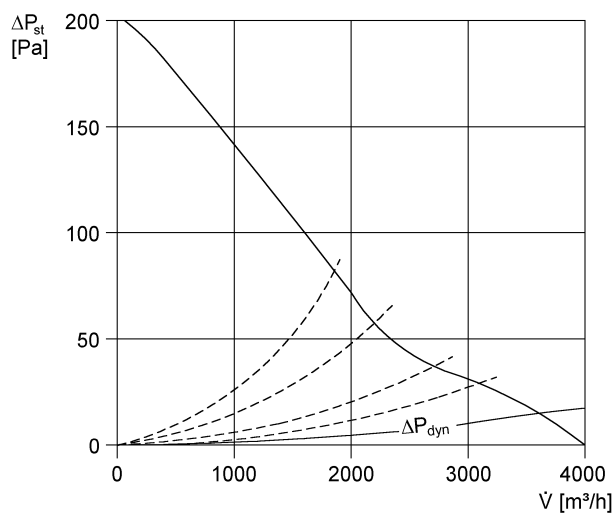

DZD 50/6 A-Ex

Kratka informacija

Aksijalni krovni ventilator, vodoravno strujanje, DN 500, trofazna struja, zaštita od eksplozije

Broj artikla 0087.0785

Tehnički podaci

Volumen zraka	4.000 m ³ /h
Brzina	920 1/min
Nominalna snaga	275 W
I _{Nomin.}	0,71 A
I _{Maks.}	0,71 A
Težina	40,4
I _A /I _N	2,2
Odobrenje za eksplozivna područja	84/3898
Jedinica za pakiranje	1 kom
Asortiman	C
GTIN (EAN)	4012799877851

Razina jačine zvuka u opsegu buke

	63 Hz	125 Hz	250 Hz	500 Hz	1 kHz	2 kHz	4 kHz	8 kHz	Ukupno
L _{WA5, visoko} (dB(A))	-	-	-	-	-	-	-	-	77

L_{WA5} = razina jačine zvuka slobodnog usisa u dB

DZD 50/6 A-Ex

Krivulja

Crtež s veličinama [mm]