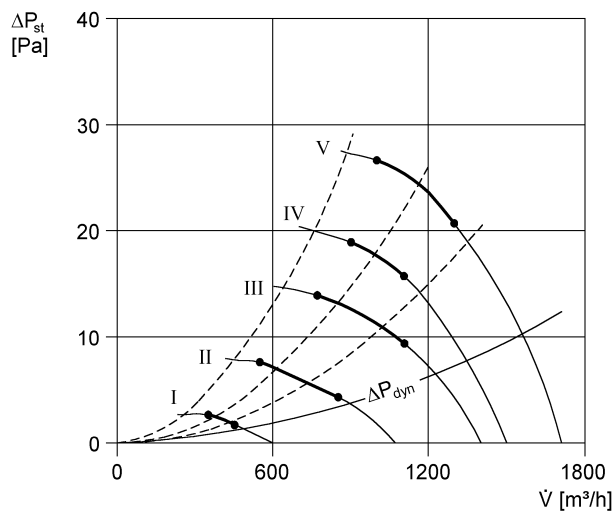

DZQ 35/6 B

Krivulja

Crtež s veličinama [mm]