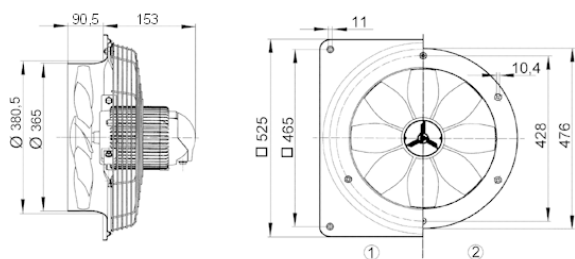

- ① Čelična zidna ploča = model EZQ/DZQ
- ② Čelični zidni prsten = model EZS/DZS