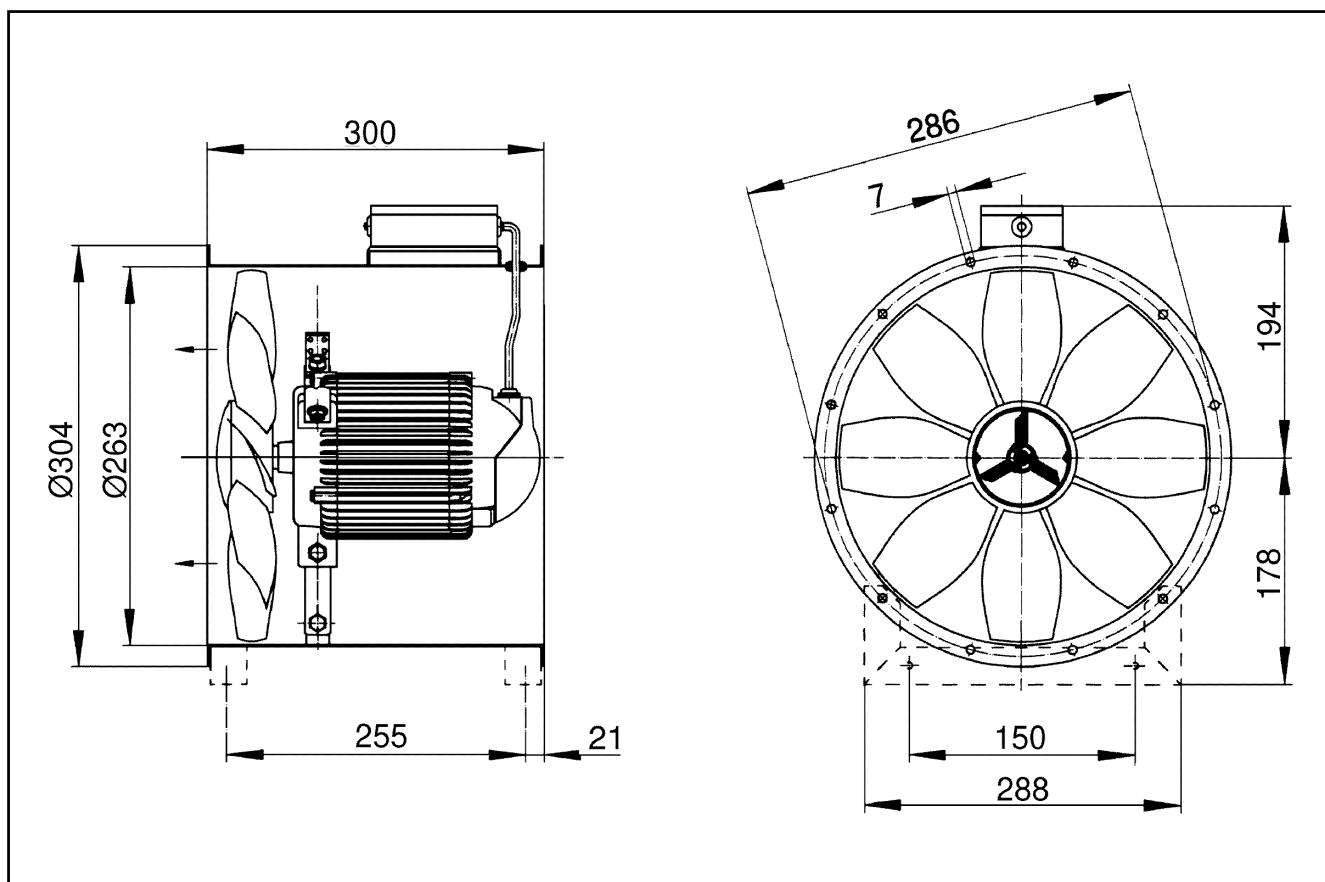

Broj artikla

0086.0490

Tehnički podaci

Volumen zraka	1.100 m ³ /h
Brzina	1.425 1/min
Tip propelera	aksijalni
S mogućnošću upravljanja brzinom	✓
Mogućnost obrnutog načina rada	✓
Vrsta napona	Trofazna struja
Nazivni napon	400 V
Frekvencija struje	50 Hz
Nominalna snaga	50 W
I _{Nomin.}	0,15 A
I _{Maks.}	0,16 A
Vrsta zaštite	IP 54
Toplinska klasa	B
Moguća promjena pola	–
Glavni kabel	5 x 1,5 mm ²
Položaj za ugradnju	vodoravno / okomito
Materijal	Čelični lim, pocinčani
Boja	srebrna
Težina	5,74 kg
Težina s pakovanjem	6,58 kg
Nominalna dužina	250 mm
Širina	304 mm
Visina	372 mm
Dubina	300 mm
Širina s pakovanjem	420 mm
Visina s pakovanjem	430 mm
Dubina s pakovanjem	330 mm
Temperatura struje zraka kod nazivne struje	-20 °C do 40 °C
Temperatura struje zraka kod I _{Maks.}	-20 °C do 40 °C

L_{WA2} = razina jačine zvuka kućišta u dB

L_{WA5} = razina jačine zvuka slobodnog usisa u dB

L_{WA6} = razina jačine zvuka slobodnog odsisa u dB

DZR 25/4 D

Krivulja

Crtež s veličinama [mm]

Broj otvora priрубnice: 6