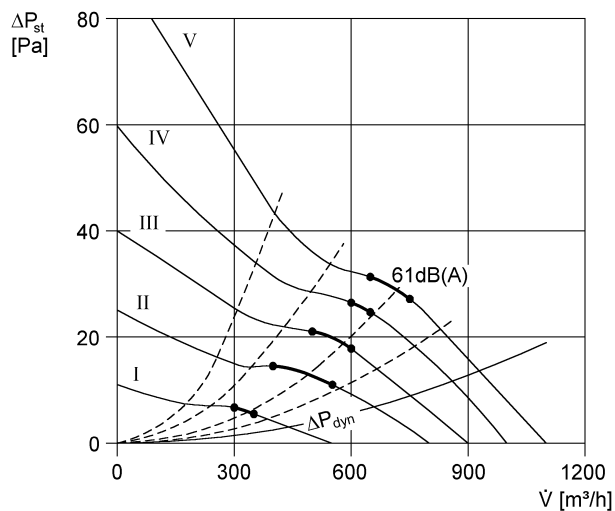

Broj artikla

0086.0490

Tehnički podaci

Volumen zraka	1.100 m ³ /h
Brzina	1.425 1/min
Tip propelera	aksijalni
S mogućnošću upravljanja brzinom	✓
Mogućnost obrnutog načina rada	✓
Vrsta napona	Trofazna struja
Nazivni napon	400 V
Frekvencija struje	50 Hz
Nominalna snaga	50 W
I _{Nomin.}	0,15 A
I _{Maks.}	0,16 A
Vrsta zaštite	IP 54
Toplinska klasa	B
Moguća promjena pola	–
Glavni kabel	5 x 1,5 mm ²
Položaj za ugradnju	vodoravno / okomito
Materijal	Čelični lim, pocinčani
Boja	srebrna
Težina	5,74 kg
Težina s pakovanjem	6,58 kg
Nominalna dužina	250 mm
Širina	304 mm
Visina	372 mm
Dubina	300 mm
Širina s pakovanjem	420 mm
Visina s pakovanjem	430 mm
Dubina s pakovanjem	330 mm
Temperatura struje zraka kod nazivne struje	-20 °C do 40 °C
Temperatura struje zraka kod I _{Maks.}	-20 °C do 40 °C

L_{WA2} = razina jačine zvuka kućišta u dB

L_{WA5} = razina jačine zvuka slobodnog usisa u dB

L_{WA6} = razina jačine zvuka slobodnog odsisa u dB

DZR 25/4 D

Krivulja

Crtež s veličinama [mm]

Broj otvora priрубnice: 6