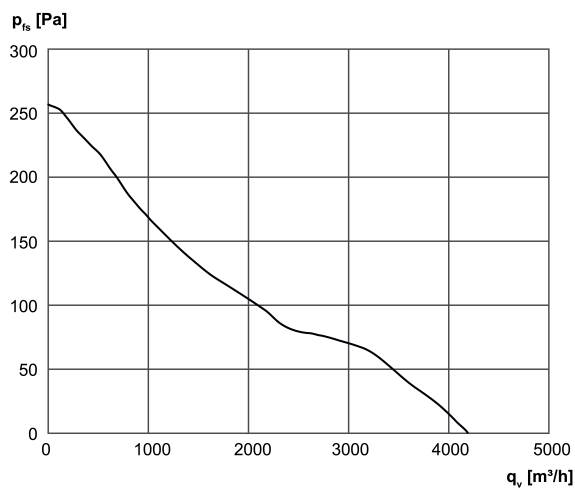

DZR 40/4 B Ex e

Temperatura okoline T_a	$-20\text{ °C} \leq T_a \leq +40\text{ °C}$
I_A/I_N	5,7
Vrijeme t_A	110 sek
Način rada	S1
PTC DIN 44082	M 100
Potvrda o provjeri prototipa EZ-a	TÜV-A 19 ATEX0103 X, IECEx EPS 19.0019X
Klasa temperature	T4
Toplinska klasa izolacijskih materijala Th. Cl.	155 (F)
Jedinica za pakiranje	1 kom
Asortiman	C
GTIN (EAN)	4012799867104

Razina jačine zvuka u opsegu buke

	63 Hz	125 Hz	250 Hz	500 Hz	1 kHz	2 kHz	4 kHz	8 kHz	Ukupno
L_{WA5}, visoko (dB(A))	-	-	-	-	-	-	-	-	76

L_{WA5} = razina jačine zvuka slobodnog usisa u dB

Krivulja