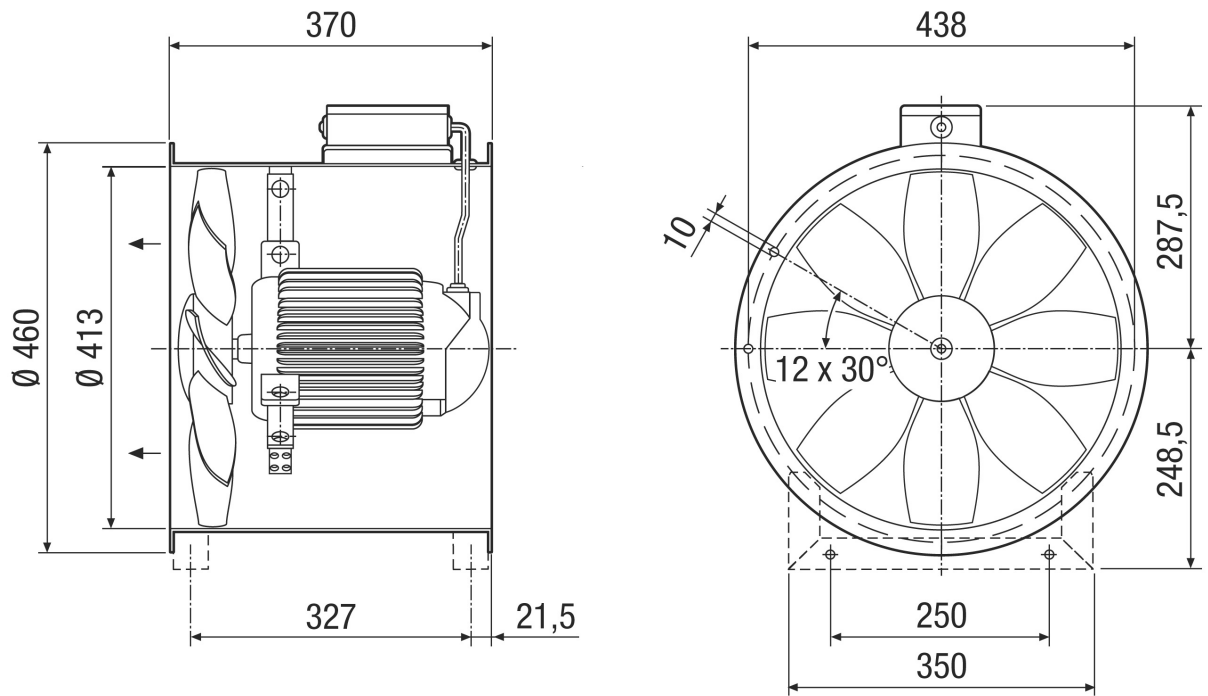

Broj artikla

0086.0710

Tehnički podaci

| | |
|---|--|
| Volumen zraka | 4.200 m ³ /h |
| Brzina | 1.465 1/min |
| Tip propelera | aksijalni |
| S mogućnošću upravljanja brzinom | ✓ |
| Mogućnost obrnutog načina rada | ✓ |
| Vrsta napona | Trofazna struja |
| Nazivni napon | 400 V |
| Frekvencija struje | 50 Hz |
| Nominalna snaga | 170 W |
| cosφ | 0,45 |
| I _{Nomin.} | 0,55 A |
| I _{maks. kod U_{Nomin.}} | 0,74 A |
| Vrsta zaštite | IP 64 |
| Toplinska klasa | F |
| Položaj za ugradnju | okomito / vodoravno |
| Materijal | Čelični lim, pocinčani |
| Materijal kućišta | Čelični lim, pocinčani |
| Boja | pocinčano |
| Težina | 14,59 kg |
| Težina s pakovanjem | 16,59 kg |
| Nominalna dužina | 400 mm |
| Širina | 523 mm |
| Visina | 523 mm |
| Dubina | 370 mm |
| Širina s pakovanjem | 495 mm |
| Visina s pakovanjem | 395 mm |
| Dubina s pakovanjem | 520 mm |
| Oznaka EX u skladu s Direktivom ATEX | Ex II 2 G |
| Oznaka EX u skladu s normom | Ex eb IIB + H ₂ T4 Gb / Ex h IIB + H ₂ T4 Gb |

L_{WA5} = razina jačine zvuka slobodnog usisa u dB

Krivulja

DZR 40/4 B Ex e

Crtež s veličinama [mm]

Broj otvora prirubnice: 12