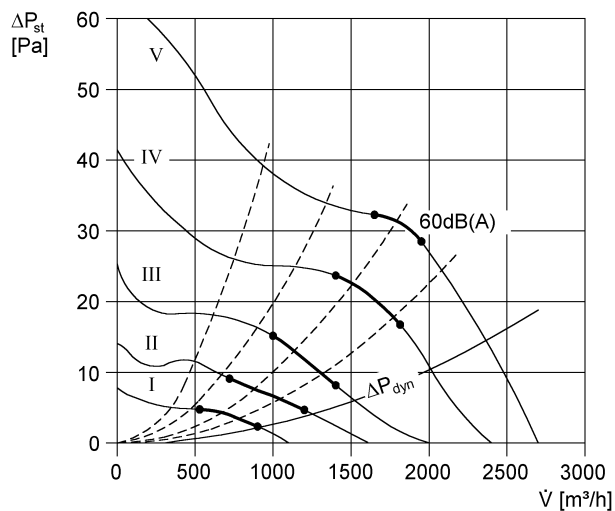

Broj artikla

0086.0029

Tehnički podaci

Volumen zraka	2.680 m ³ /h
Brzina	930 1/min
Tip propelera	aksijalni
S mogućnošću upravljanja brzinom	✓
Mogućnost obrnutog načina rada	✓
Vrsta napona	Trofazna struja
Nazivni napon	400 V
Frekvencija struje	50 Hz
Nominalna snaga	110 W
I _{Nomin.}	0,3 A
I _{Maks.}	0,3 A
Vrsta zaštite	IP 55
Toplinska klasa	B
Moguća promjena pola	–
Glavni kabel	7 x 1,5 mm ²
Položaj za ugradnju	vodoravno / okomito
Materijal	Čelični lim, pocinčani
Boja	srebrna
Težina	11,58 kg
Težina s pakovanjem	13,48 kg
Nominalna dužina	400 mm
Širina	438 mm
Visina	438 mm
Dubina	370 mm
Širina s pakovanjem	495 mm
Visina s pakovanjem	515 mm
Dubina s pakovanjem	400 mm
Temperatura struje zraka kod nazivne struje	-20 °C do 60 °C
Temperatura struje zraka kod I _{Maks.}	-20 °C do 60 °C

L_{WA2} = razina jačine zvuka kućišta u dB

L_{WA5} = razina jačine zvuka slobodnog usisa u dB

L_{WA6} = razina jačine zvuka slobodnog odsisa u dB

DZR 40/6 B

Krivulja

Crtež s veličinama [mm]

Broj otvora prirubnice: 12