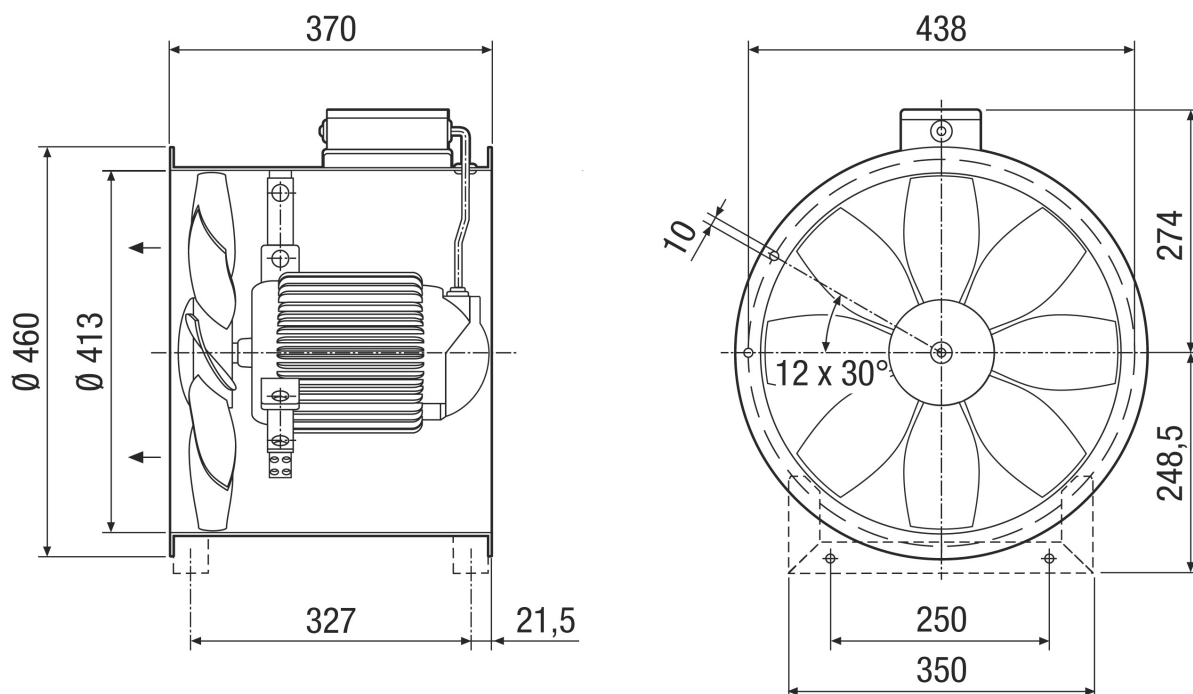

Broj artikla

0086.0029

Tehnički podaci

Volumen zraka	2.680 m ³ /h
Brzina	930 1/min
Tip propelera	aksijalni
S mogućnošću upravljanja brzinom	✓
Mogućnost obrnutog načina rada	✓
Vrsta napona	Trofazna struja
Nazivni napon	400 V
Frekvencija struje	50 Hz
Nominalna snaga	110 W
I _{Nomin.}	0,3 A
I _{Maks.}	0,3 A
Vrsta zaštite	IP 55
Toplinska klasa	B
Moguća promjena pola	–
Glavni kabel	7 x 1,5 mm ²
Položaj za ugradnju	vodoravno / okomito
Materijal	Čelični lim, pocinčani
Boja	srebrna
Težina	11,58 kg
Težina s pakovanjem	13,48 kg
Nominalna dužina	400 mm
Širina	438 mm
Visina	438 mm
Dubina	370 mm
Širina s pakovanjem	495 mm
Visina s pakovanjem	515 mm
Dubina s pakovanjem	400 mm
Temperatura struje zraka kod nazivne struje	-20 °C do 60 °C
Temperatura struje zraka kod I _{Maks.}	-20 °C do 60 °C

L_{WA2} = razina jačine zvuka kućišta u dB

L_{WA5} = razina jačine zvuka slobodnog usisa u dB

L_{WA6} = razina jačine zvuka slobodnog odsisa u dB

DZR 40/6 B

Krivulja

Crtež s veličinama [mm]

Broj otvora prirubnice: 12