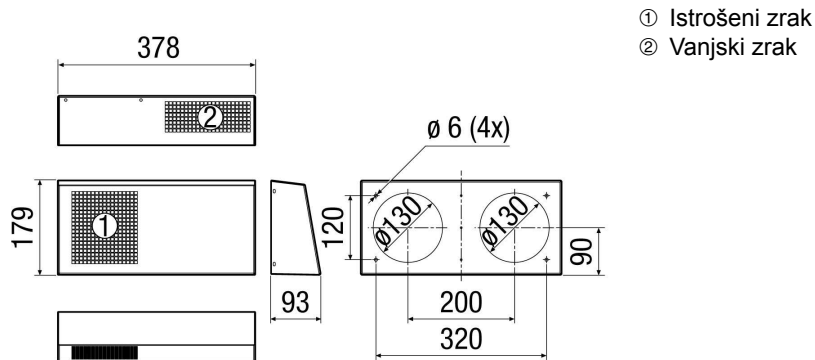

## Kratka informacija

Vanjski poklopac od plemenitog čelika s odvojenim vođenjem vanjskog i istrošenog zraka. Ispuhivanje sprijeda, usisavanje odozdo. Boja: Plemeniti čelik, četkani

Broj artikla

0093.1440

## Tehnički podaci

Mjesto ugradnje	Vanjski zid
Vrsta ugradnje	Nadžbukno
Materijal	Plemeniti čelik
Boja	Plemeniti čelik, četkani
Težina	1,5 kg
Težina s pakovanjem	1,77 kg
Promjer priključka	125 mm
Širina	378 mm
Visina	179 mm
Dubina	93 mm
Širina s pakovanjem	405 mm
Visina s pakovanjem	255 mm
Dubina s pakovanjem	160 mm
Jedinica za pakiranje	1 kom
Asortiman	K
GTIN (EAN)	401279990949

# Duo KWS E

Crtež s veličinama [mm]

- ① Istrošeni zrak
- ② Vanjski zrak