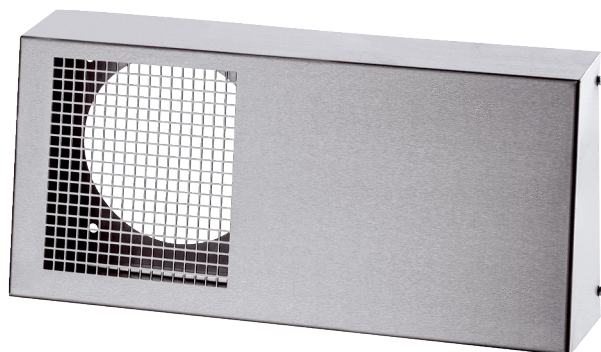

## Duo KWS E

## Kratka informacija

Vanjski poklopac od plemenitog čelika s odvojenim vođenjem vanjskog i istrošenog zraka. Ispuhivanje sprijeda, usisavanje odozdo. Boja: Plemeniti čelik, četkani

Broj artikla

0093.1440

## Tehnički podaci

Mjesto ugradnje	Vanjski zid
Vrsta ugradnje	Nadžbukno
Materijal	Plemeniti čelik
Boja	Plemeniti čelik, četkani
Težina	1,5 kg
Težina s pakovanjem	1,77 kg
Promjer priključka	125 mm
Širina	378 mm
Visina	179 mm
Dubina	93 mm
Širina s pakovanjem	405 mm
Visina s pakovanjem	255 mm
Dubina s pakovanjem	160 mm
Jedinica za pakiranje	1 kom
Asortiman	K
GTIN (EAN)	401279990949