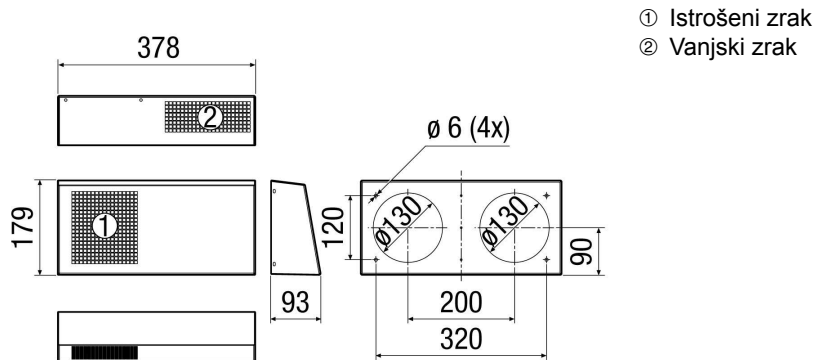

Duo KWS E

Kratka informacija

Vanjski poklopac od plemenitog čelika s odvojenim vođenjem vanjskog i istrošenog zraka. Ispuhivanje sprijeda, usisavanje odozdo. Boja: Plemeniti čelik, četkani

Broj artikla

0093.1440

Tehnički podaci

Mjesto ugradnje	Vanjski zid
Vrsta ugradnje	Nadžbukno
Materijal	Plemeniti čelik
Boja	Plemeniti čelik, četkani
Težina	1,5 kg
Težina s pakovanjem	1,77 kg
Promjer priključka	125 mm
Širina	378 mm
Visina	179 mm
Dubina	93 mm
Širina s pakovanjem	405 mm
Visina s pakovanjem	255 mm
Dubina s pakovanjem	160 mm
Jedinica za pakiranje	1 kom
Asortiman	K
GTIN (EAN)	401279990949

Duo KWS E

Crtež s veličinama [mm]

- ① Istrošeni zrak
- ② Vanjski zrak