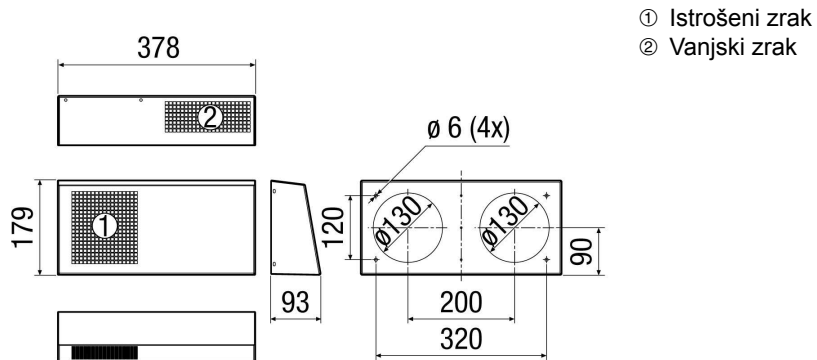

Broj artikla

0093.1441

Tehnički podaci

Mjesto ugradnje	Vanjski zid
Vrsta ugradnje	Nadžbukno
Materijal	Plemeniti čelik
Boja	bijela, obloženo prahom, slična RAL 9010
Težina	1,54 kg
Težina s pakovanjem	1,81 kg
Promjer priključka	125 mm
Širina	378 mm
Visina	179 mm
Dubina	93 mm
Širina s pakovanjem	395 mm
Visina s pakovanjem	250 mm
Dubina s pakovanjem	160 mm
Jedinica za pakiranje	1 kom
Asortiman	K
GTIN (EAN)	401279990956

Duo KWS W

Crtež s veličinama [mm]

- ① Istrošeni zrak
- ② Vanjski zrak