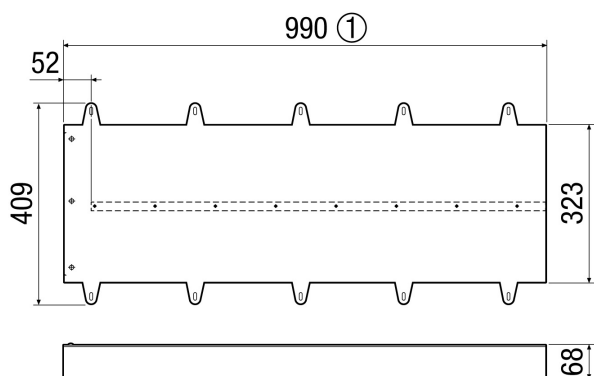

Duo LEV

Kratka informacija

Produžetak elementa okvira kao opcija pribora za element okvira Duo LE za ugradnju u prozorski okvir

Broj artikla 0093.0089

Tehnički podaci

Volumen zraka	60 m ³ /h
Materijal	Aluminij/plemeniti čelik
Boja	Aluminij, lakirani
Težina	2,42 kg
Težina s pakovanjem	3,11 kg
Širina	1.000 mm
Visina	410 mm
Dubina	64 mm
Širina s pakovanjem	1.010 mm
Visina s pakovanjem	455 mm
Dubina s pakovanjem	110 mm
Jedinica za pakiranje	1 kom
Asortiman	K
GTIN (EAN)	4012799930891

Crtež s veličinama [mm]

① Verlängerung kürzbar