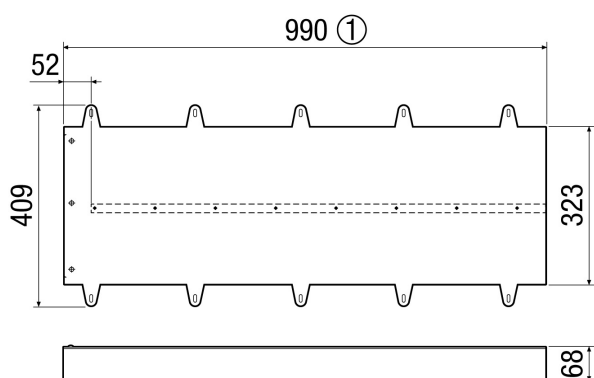

## Kratka informacija

Produžetak elementa okvira kao opcija pribora za element okvira Duo LE za ugradnju u prozorski okvir

Broj artikla 0093.0089

## Tehnički podaci

|                       |                          |
|-----------------------|--------------------------|
| Volumen zraka         | 60 m <sup>3</sup> /h     |
| Materijal             | Aluminij/plemeniti čelik |
| Boja                  | Aluminij, lakirani       |
| Težina                | 2,42 kg                  |
| Težina s pakovanjem   | 3,11 kg                  |
| Širina                | 1.000 mm                 |
| Visina                | 410 mm                   |
| Dubina                | 64 mm                    |
| Širina s pakovanjem   | 1.010 mm                 |
| Visina s pakovanjem   | 455 mm                   |
| Dubina s pakovanjem   | 110 mm                   |
| Jedinica za pakiranje | 1 kom                    |
| Asortiman             | K                        |
| GTIN (EAN)            | 4012799930891            |

## Crtež s veličinama [mm]

① Verlängerung kürzbar