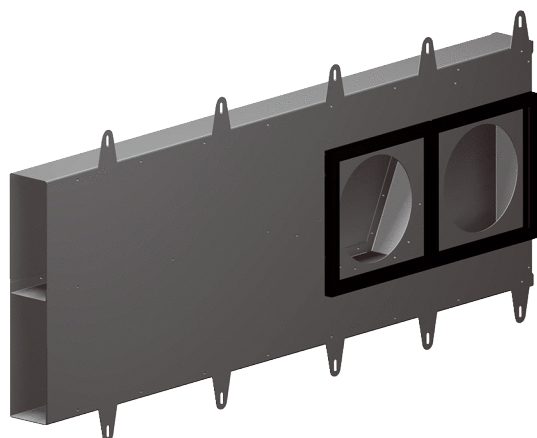

## Kratka informacija

Element okvira za ugradnju u prozorski okvir za decentralni ventilacijski uređaj s rekuperacijom topline Duo

Broj artikla 0093.0087

## Tehnički podaci

Volumen zraka	60 m <sup>3</sup> /h
Materijal	Aluminij
Boja	Aluminij, lakirani
Težina	2,16 kg
Težina s pakovanjem	2,79 kg
Širina	920 mm
Visina	410 mm
Dubina	64 mm
Širina s pakovanjem	1.020 mm
Visina s pakovanjem	460 mm
Dubina s pakovanjem	110 mm
Jedinica za pakiranje	1 kom
Asortiman	K
GTIN (EAN)	4012799930877