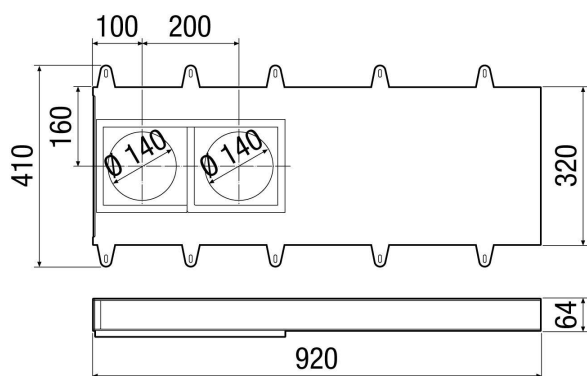

## Kratka informacija

Element okvira za ugradnju u prozorski okvir za decentralni ventilacijski uređaj s rekuperacijom topline Duo

Broj artikla 0093.0087

## Tehnički podaci

Volumen zraka	60 m <sup>3</sup> /h
Materijal	Aluminij
Boja	Aluminij, lakirani
Težina	2,16 kg
Težina s pakovanjem	2,79 kg
Širina	920 mm
Visina	410 mm
Dubina	64 mm
Širina s pakovanjem	1.020 mm
Visina s pakovanjem	460 mm
Dubina s pakovanjem	110 mm
Jedinica za pakiranje	1 kom
Asortiman	K
GTIN (EAN)	4012799930877

## Crtež s veličinama [mm]

① Kanal koji se može skratiti