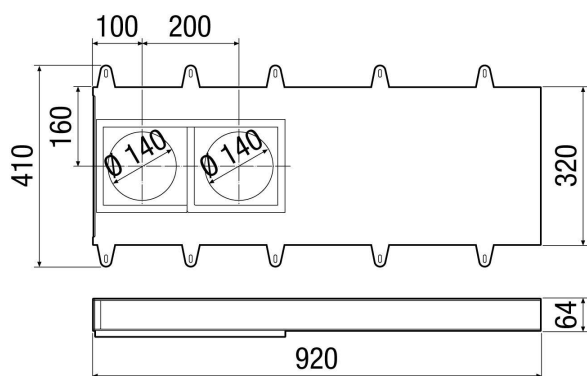

Duo LE

Kratka informacija

Element okvira za ugradnju u prozorski okvir za decentralni ventilacijski uređaj s rekuperacijom topline Duo

Broj artikla 0093.0087

Tehnički podaci

Volumen zraka	60 m ³ /h
Materijal	Aluminij
Boja	Aluminij, lakirani
Težina	2,16 kg
Težina s pakovanjem	2,79 kg
Širina	920 mm
Visina	410 mm
Dubina	64 mm
Širina s pakovanjem	1.020 mm
Visina s pakovanjem	460 mm
Dubina s pakovanjem	110 mm
Jedinica za pakiranje	1 kom
Asortiman	K
GTIN (EAN)	4012799930877

Crtež s veličinama [mm]

① Kanal koji se može skratiti