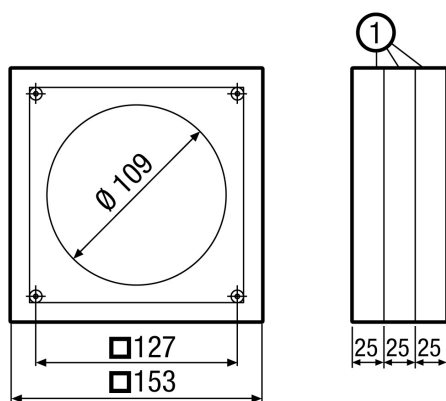

## Tehnički podaci

Mjesto ugradnje	Zid / Strop
Materijal	Plastika
Boja	uobičajeno bijela, slična RAL 9016
Težina	0,34 kg
Težina s pakovanjem	0,53 kg
Širina	153 mm
Visina	153 mm
Dubina	75 mm
Širina s pakovanjem	158 mm
Visina s pakovanjem	158 mm
Dubina s pakovanjem	122 mm
Jedinica za pakiranje	1 kom
Asortiman	A
GTIN (EAN)	4012799925507

## Crtež s veličinama [mm]

① Razmačni elementi razdvojnivi