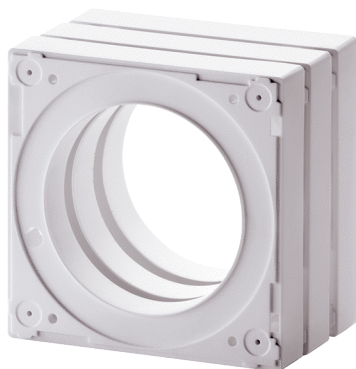

## ECA-DR

## Kratka informacija

Razmačni okvir za male sobne ventilatore ECA 100 ipro

Broj artikla

0092.0550

## Tehnički podaci

Mjesto ugradnje	Zid / Strop
Materijal	Plastika
Boja	uobičajeno bijela, slična RAL 9016
Težina	0,34 kg
Težina s pakovanjem	0,53 kg
Širina	153 mm
Visina	153 mm
Dubina	75 mm
Širina s pakovanjem	158 mm
Visina s pakovanjem	158 mm
Dubina s pakovanjem	122 mm
Jedinica za pakiranje	1 kom
Asortiman	A
GTIN (EAN)	4012799925507