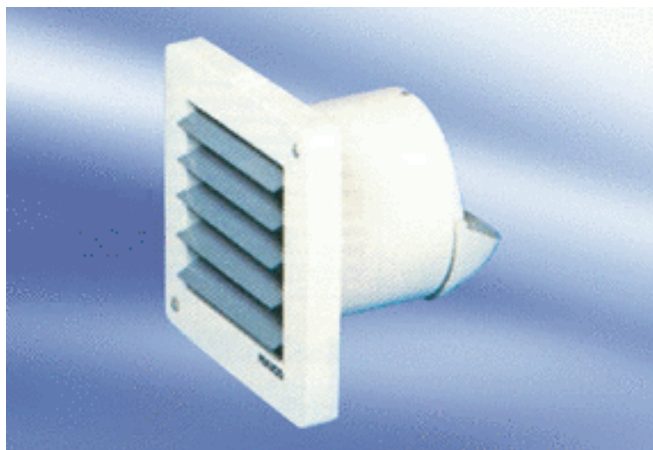

## Kratka informacija

Mali sobni ventilator za kupaonicu i toalet, s električno upravljanom unutarnjom žaluzinom

## Primjeri primjene

Kupaonica, Toalet, Prostorija za odlaganje, Smočnica, Podrum

Broj artikla

080026

## Tehnički podaci

Volumen zraka	150 m <sup>3</sup> /h
Brzina	2.600 1/min
Vrsta napona	Jednofazna struja
Nazivni napon	230 V
Apsorpcija struje	18 W
I <sub>Maks.</sub>	0,13 A
Vrsta zaštite	IP 44
Mjesto ugradnje	Zid / Strop
Položaj za ugradnju	po želji
Materijal	Plastika
Boja	uobičajeno bijela, slična RAL 9016
Koloturnik integriran	✓
Jedinica za pakiranje	1 kom