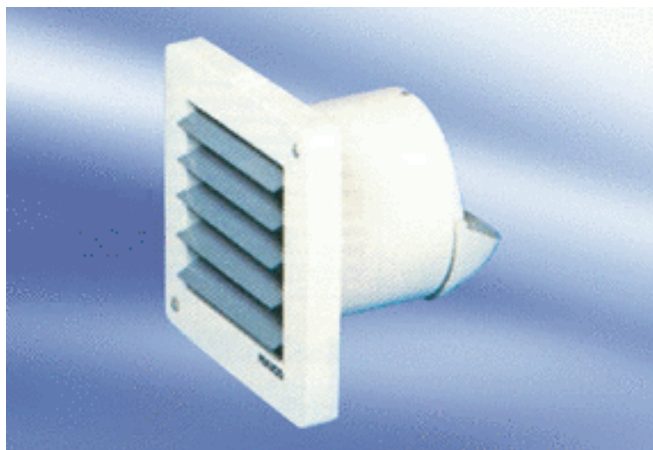

## ECA 10-2 F

## Kratka informacija

Mali sobni ventilator za kupaonicu i toalet, s električno upravljanom unutarnjom žaluzinom, model s upravljanjem rasvjetom

## Primjeri primjene

Kupaonica, Toalet, Prostorija za odlaganje, Smočnica, Podrum

Broj artikla

080172

## Tehnički podaci

Model	Upravljanje rasvjetom
Volumen zraka	150 m <sup>3</sup> /h
Brzina	2.600 1/min
Vrsta napona	Jednofazna struja
Nazivni napon	230 V
Apsorpcija struje	18 W
I <sub>Maks.</sub>	0,13 A
Vrsta zaštite	IP 44
Mjesto ugradnje	Zid / Strop
Položaj za ugradnju	po želji
Materijal	Plastika
Boja	uobičajeno bijela, slična RAL 9016
Koloturnik integriran	✓
Jedinica za pakiranje	1 kom