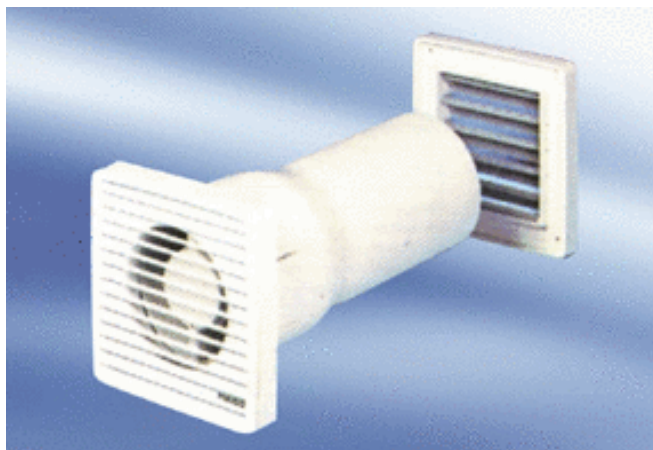

ECA 10-4 VZ

Kratka informacija

Ugradbeni zidni ventilator za kupaonicu i toalet, sa zidnim odvojkom i pričvršćenom unutarnjom te samoaktivirajućom vanjskom žaluzinom, model sa sklopkom vremenske odgode

Primjeri primjene

Kupaonica, Toalet, Prostorija za odlaganje, Smočnica, Podrum

Broj artikla

080021

Tehnički podaci

Model	Sklopka vremenske odgode
Volumen zraka	150 m ³ /h
Brzina	2.600 1/min
Vrsta napona	Jednofazna struja
Nazivni napon	230 V
Apsorpcija struje	18 W
I _{Maks.}	0,13 A
Vrsta zaštite	IP 44
Mjesto ugradnje	Zid / Strop
Položaj za ugradnju	po želji
Materijal	Plastika
Boja	uobičajeno bijela, slična RAL 9016
Koloturnik integriran	–
Jedinica za pakiranje	1 kom