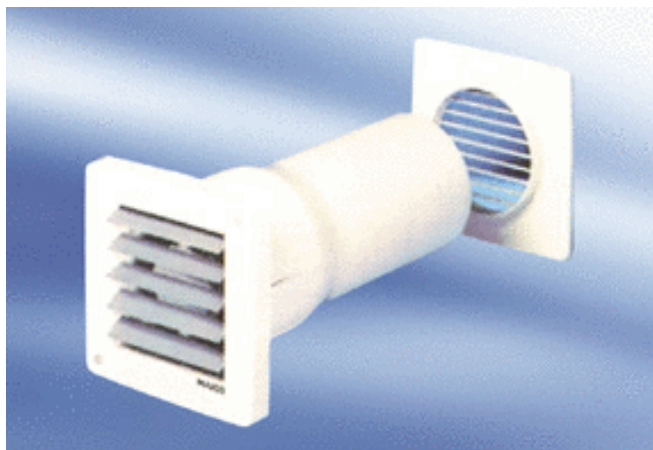

ECA 10-5

Kratka informacija

Ugradbeni zidni ventilator za kupaonicu i toalet, sa zidnim odvojkom i pričvršćenom vanjskom te električno upravljanom unutarnjom žaluzinom

Primjeri primjene

Kupaonica, Toalet, Prostorija za odlaganje, Smočnica, Podrum

Broj artikla

080029

Tehnički podaci

Volumen zraka	150 m ³ /h
Brzina	2.600 1/min
Vrsta napona	Jednofazna struja
Nazivni napon	230 V
Apsorpcija struje	18 W
I _{Maks.}	0,13 A
Vrsta zaštite	IP 44
Mjesto ugradnje	Zid / Strop
Položaj za ugradnju	po želji
Materijal	Plastika
Boja	uobičajeno bijela, slična RAL 9016
Koloturnik integriran	–
Jedinica za pakiranje	1 kom