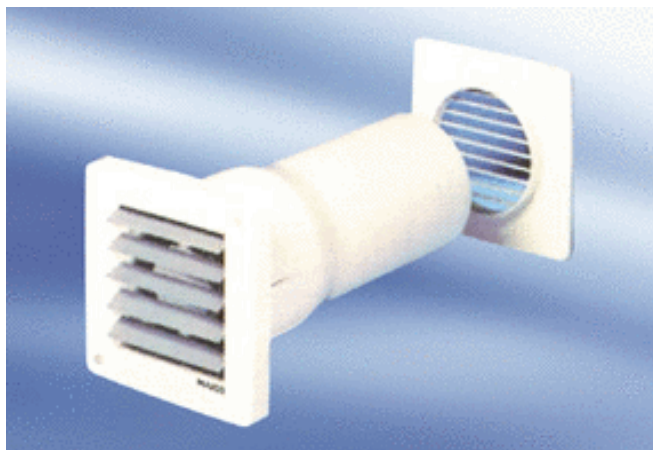

## ECA 10-5 VZ

## Kratka informacija

Ugradbeni zidni ventilator za kupaonicu i toalet, sa zidnim odvojkom i pričvršćenom vanjskom te električno upravljanom unutarnjom žaluzinom, model sa sklopkom vremenske odgode

## Primjeri primjene

Kupaonica, Toalet, Prostorija za odlaganje, Smočnica, Podrum

Broj artikla

080022

## Tehnički podaci

Model	Sklopka vremenske odgode
Volumen zraka	150 m <sup>3</sup> /h
Brzina	2.600 1/min
Vrsta napona	Jednofazna struja
Nazivni napon	230 V
Apsorpcija struje	18 W
I <sub>Maks.</sub>	0,13 A
Vrsta zaštite	IP 44
Mjesto ugradnje	Zid / Strop
Položaj za ugradnju	po želji
Materijal	Plastika
Boja	uobičajeno bijela, slična RAL 9016
Koloturnik integriran	–
Jedinica za pakiranje	1 kom