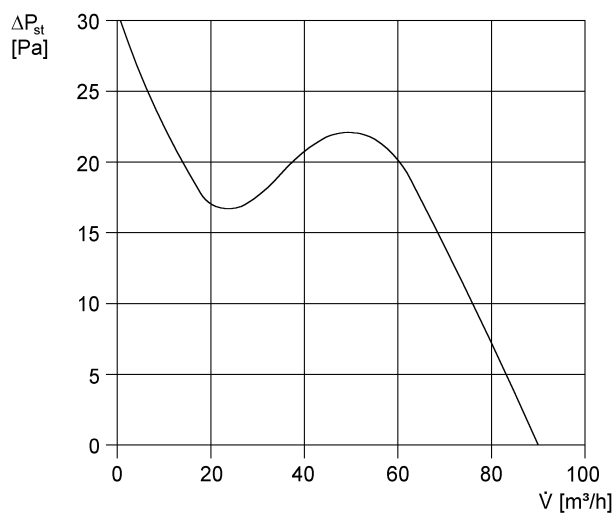

ECA 100

Kratka informacija

Mali sobni ventilator s pričvršćenom unutarnjom rešetkom, DN 100, standardni model

Primjeri primjene

Kupaonica, Toalet, Prostorija za odlaganje, Smočnica, Podrum

Broj artikla

0084.0000

Tehnički podaci

Model	Standardni model
Volumen zraka	90 m ³ /h
Brzina	2.650 1/min
S mogućnošću upravljanja brzinom	✓
Vrsta napona	Jednofazna struja
Nazivni napon	230 V
Frekvencija struje	50 Hz/60 Hz
Apsorpcija struje	13 W
I _{Maks.}	0,1 A
Vrsta zaštite	IP 45
Glavni kabel	3 x 1,5 mm ²
Mjesto ugradnje	Zid
Vrsta ugradnje	Nadžbukno
Položaj za ugradnju	po želji
Materijal	Plastika
Boja	uobičajeno bijela, slična RAL 9016
Težina	0,763
Težina s pakovanjem	0,73 kg
Nominalna dužina	100 mm
Širina s pakovanjem	155 mm
Visina s pakovanjem	120 mm
Dubina s pakovanjem	155 mm
Razina zvučnog tlaka	33 dB(A) (Razmak 3 m, uvjeti slobodnog polja)
Jedinica za pakiranje	1 kom
Asortiman	A
GTIN (EAN)	4012799840008

ECA 100

Krivulja

U = 230 ili 24 V
 f = 50 Hz
 n = 2650 min⁻¹

Crtež s veličinama [mm]

① Ulaz kabela

PROIZVODLIST PROIZVODA

ECA 100