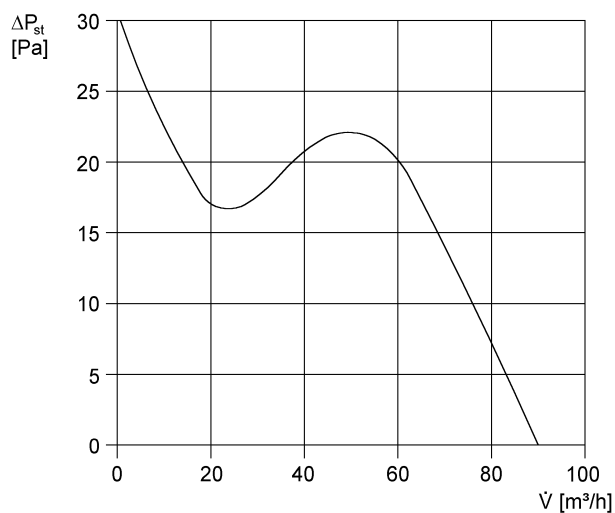

ECA 100 24 V

Kratka informacija

S pričvršćenom unutarnjom rešetkom za sigurnosni ekstraniski napon

Primjeri primjene

Kupaonica, Toalet, Prostorija za odlaganje, Smočnica, Podrum

Broj artikla

0084.0018

Tehnički podaci

Model	Sigurnosni ekstraniski napon
Volumen zraka	90 m ³ /h
Brzina	2.650 1/min
S mogućnošću upravljanja brzinom	–
Vrsta napona	Jednofazna struja
Nazivni napon	24 V
Frekvencija struje	50 Hz/60 Hz
Apsorpcija struje	13 W
I _{Maks.}	0,9 A
Vrsta zaštite	IP 45
Glavni kabel	3 x 1,5 mm ²
Mjesto ugradnje	Zid
Vrsta ugradnje	Nadžbukno
Položaj za ugradnju	po želji
Materijal	Plastika
Boja	uobičajeno bijela, slična RAL 9016
Težina	0,763
Težina s pakovanjem	0,73 kg
Nominalna dužina	100 mm
Širina s pakovanjem	155 mm
Visina s pakovanjem	120 mm
Dubina s pakovanjem	155 mm
Razina zvučnog tlaka	33 dB(A) (Razmak 3 m, uvjeti slobodnog polja)
Jedinica za pakiranje	1 kom
Asortiman	A
GTIN (EAN)	4012799840183

ECA 100 24 V

Krivulja

U = 230 ili 24 V
 f = 50 Hz
 n = 2650 min⁻¹

Crtež s veličinama [mm]

① Ulaz kabela

PROIZVODLIST PROIZVODA

ECA 100 24 V