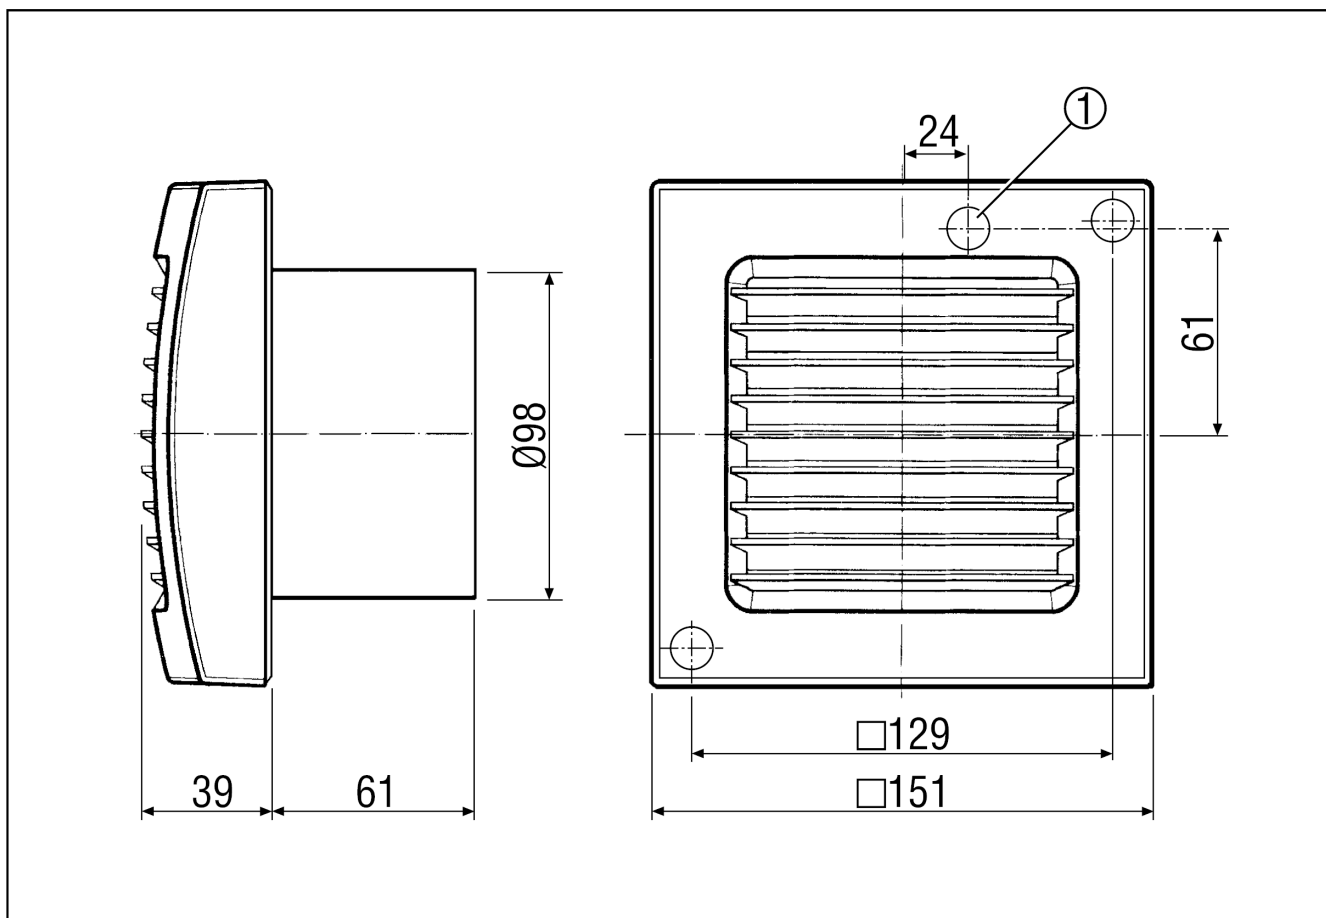

Crtež s veličinama [mm]