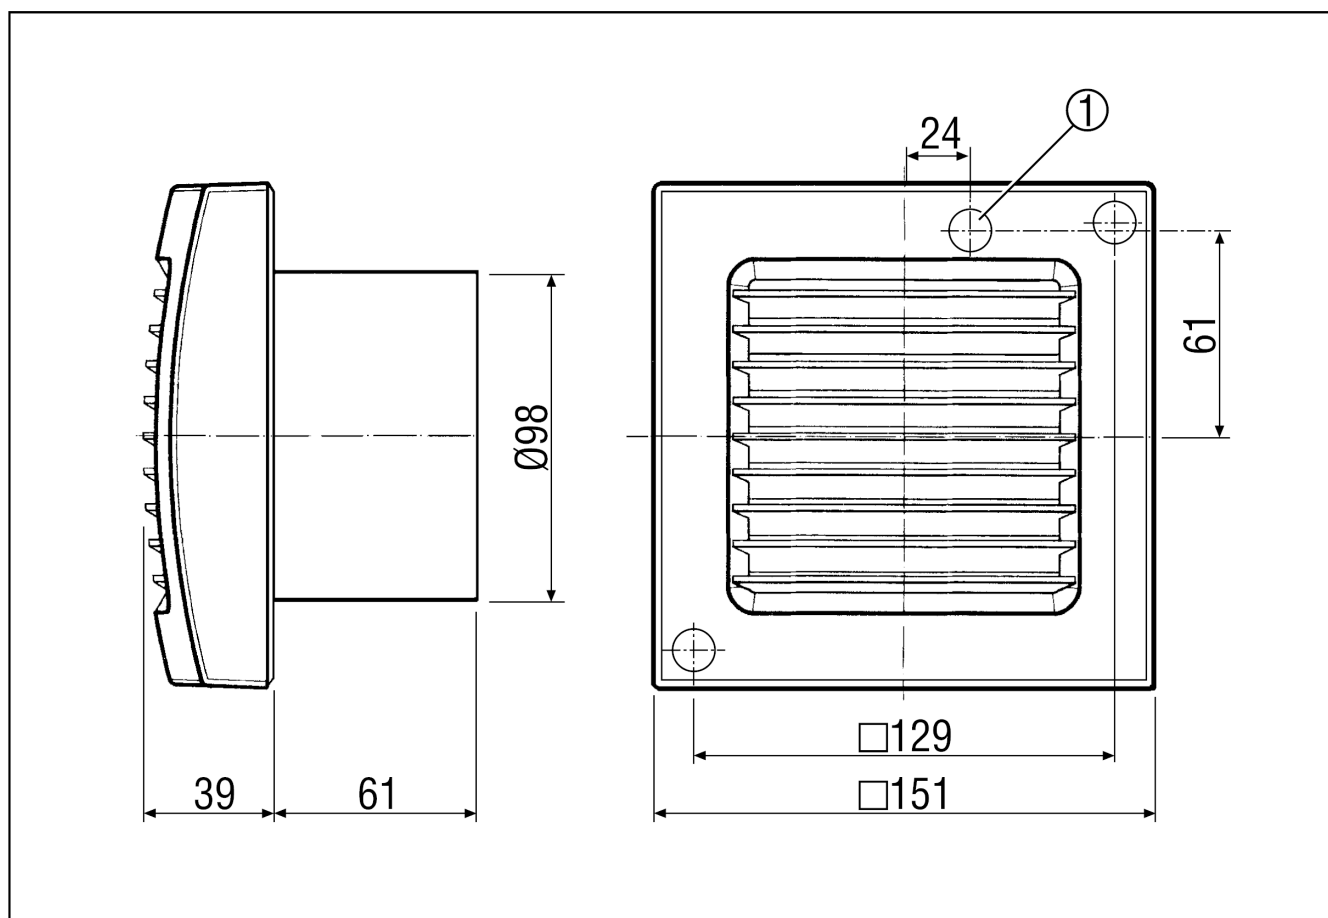

Crtež s veličinama [mm]