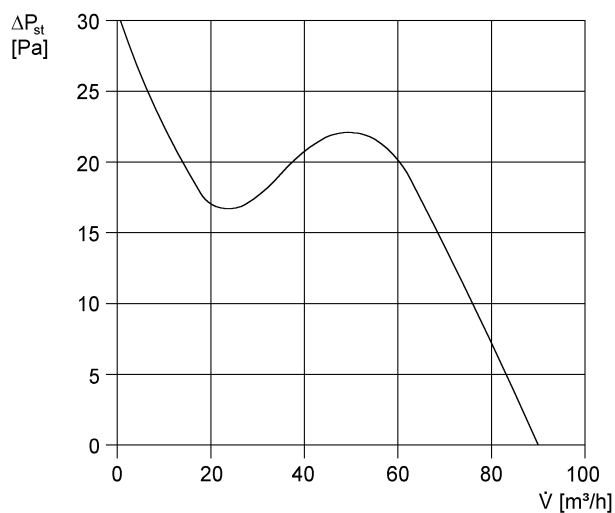

ECA 100 F

Kratka informacija

S pričvršćenom unutarnjom rešetkom i upravljanjem rasvjetom

Primjeri primjene

Kupaonica, Toalet, Prostorija za odlaganje, Smočnica, Podrum

Broj artikla

0084.0002

Tehnički podaci

ECA 100 F

Krivulja

U = 230 ili 24 V

f = 50 Hz

n = 2650 min⁻¹

Crtež s veličinama [mm]

① Ulaz kabela

PROIZVODLIST PROIZVODA