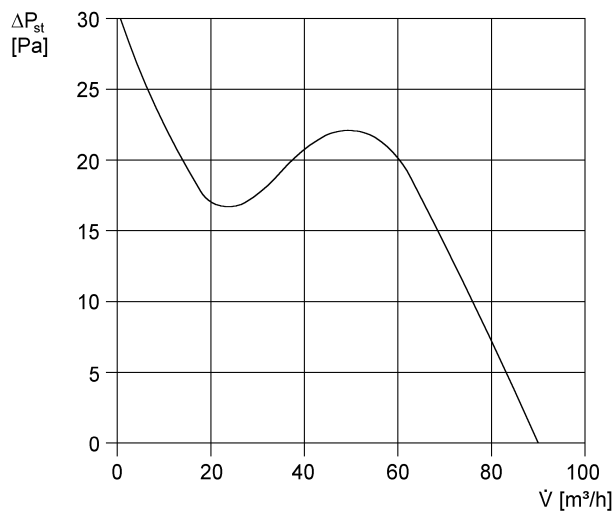

ECA 100 I

Kratka informacija

S pričvršćenom unutarnjom rešetkom i intervalskom regulacijom

Primjeri primjene

Kupaonica, Toalet, Prostorija za odlaganje, Smočnica, Podrum

Broj artikla

0084.0038

Tehnički podaci

Model	Regulacija u intervalima
Volumen zraka	90 m ³ /h
Brzina	2.650 1/min
S mogućnošću upravljanja brzinom	–
Vrsta napona	Jednofazna struja
Nazivni napon	230 V
Frekvencija struje	50 Hz/60 Hz
Apsorpcija struje	13 W
I _{Maks.}	0,1 A
Vrsta zaštite	IP 45
Glavni kabel	5 x 1,5 mm ²
Mjesto ugradnje	Zid
Vrsta ugradnje	Nadžbukno
Položaj za ugradnju	po želji
Materijal	Plastika
Boja	uobičajeno bijela, slična RAL 9016
Težina	0,62
Težina s pakovanjem	0,74 kg
Nominalna dužina	100 mm
Širina s pakovanjem	155 mm
Visina s pakovanjem	120 mm
Dubina s pakovanjem	155 mm
Razina zvučnog tlaka	33 dB(A) (Razmak 3 m, uvjeti slobodnog polja)
Jedinica za pakiranje	1 kom
Asortiman	A
GTIN (EAN)	4012799840381

ECA 100 I

Krivulja

U = 230 ili 24 V
 f = 50 Hz
 n = 2650 min⁻¹

Crtež s veličinama [mm]

① Ulaz kabela

PROIZVODLIST PROIZVODA

ECA 100 I