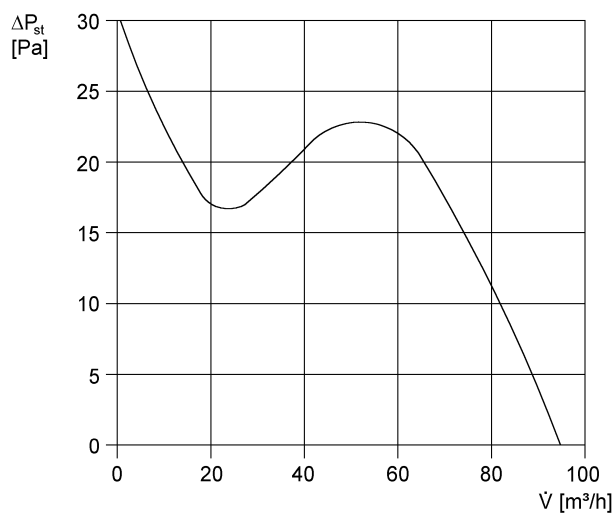

ECA 100 KVZ

Krivulja