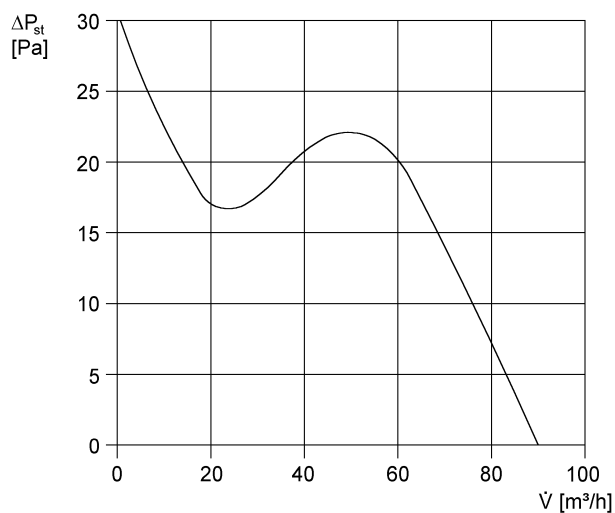

ECA 100 VZ

Kratka informacija

S pričvršćenom unutarnjom rešetkom i sklopkom vremenske odgode

Primjeri primjene

Kupaonica, Toalet, Prostorija za odlaganje, Smočnica, Podrum

Broj artikla

0084.0001

Tehnički podaci

Model	Sklopka vremenske odgode
Volumen zraka	90 m ³ /h
Brzina	2.650 1/min
S mogućnošću upravljanja brzinom	–
Vrsta napona	Jednofazna struja
Nazivni napon	230 V
Frekvencija struje	50 Hz/60 Hz
Apsorpcija struje	13 W
I _{Maks.}	0,1 A
Vrsta zaštite	IP 45
Glavni kabel	5 x 1,5 mm ²
Mjesto ugradnje	Zid
Vrsta ugradnje	Nadžbukno
Položaj za ugradnju	po želji
Materijal	Plastika
Boja	uobičajeno bijela, slična RAL 9016
Težina	0,763
Težina s pakovanjem	0,74 kg
Nominalna dužina	100 mm
Širina s pakovanjem	155 mm
Visina s pakovanjem	120 mm
Dubina s pakovanjem	155 mm
Razina zvučnog tlaka	33 dB(A) (Razmak 3 m, uvjeti slobodnog polja)
Jedinica za pakiranje	1 kom
Asortiman	A
GTIN (EAN)	4012799840015

ECA 100 VZ

Krivulja

U = 230 ili 24 V
 f = 50 Hz
 n = 2650 min⁻¹

Crtež s veličinama [mm]

① Ulaz kabela

PROIZVODLIST PROIZVODA

ECA 100 VZ