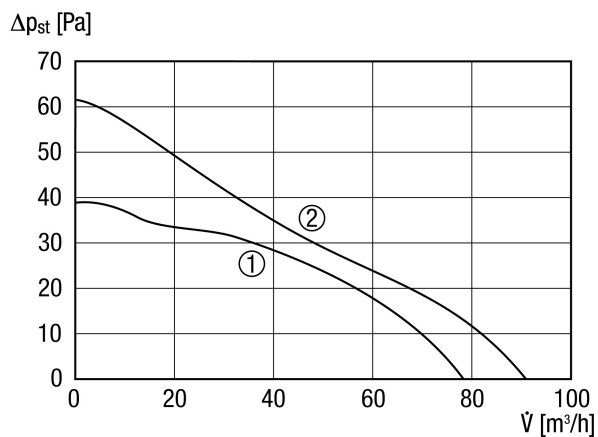

ECA 100 ipro

Kratka informacija

Dvostupanjski mali sobni ventilator, DN 100, standardni model

Primjeri primjene

Kupaonica, Toalet, Prostorija za odlaganje, Smočnica, Podrum

Broj artikla

0084.0200

Tehnički podaci

Model	Standardni model
Volumen zraka	78 m ³ /h / 92 m ³ /h
Brzina	2.100 1/min / 2.500 1/min
S mogućnošću upravljanja brzinom	✓
Mogućnost obrnutog načina rada	–
SEC average	-10,69 kWh/(m ² *a)
Vrsta napona	Jednofazna struja
Nazivni napon	230 V
Frekvencija struje	50 Hz
Nominalna snaga	6 W / 8 W
I _{Maks.}	0,06 A
Vrsta zaštite	IP X5
Glavni kabel	3/5 x 1,5 mm ²
Mjesto ugradnje	Strop / Zid
Vrsta ugradnje	Nadžbukno
Položaj za ugradnju	po želji
Materijal	Plastika
Boja	uobičajeno bijela, slična RAL 9016
Težina	0,7 kg
Težina s pakovanjem	0,85 kg
Žaluzina	nema
Nominalna dužina	100 mm
Širina	159 mm
Visina	159 mm
Dubina	130 mm
Širina s pakovanjem	165 mm
Visina s pakovanjem	165 mm
Dubina s pakovanjem	145 mm
Temperatura struje zraka kod I _{Maks.}	40 °C

ECA 100 ipro

Razina zvučnog tlaka	27 dB(A) / 32 dB(A) (Razmak 3 m, uvjeti slobodnog polja)
Jedinica za pakiranje	1 kom
Asortiman	A
GTIN (EAN)	4012799842002

Krivulja

- ① Stupanj snage 1
- ② Stupanj snage 2