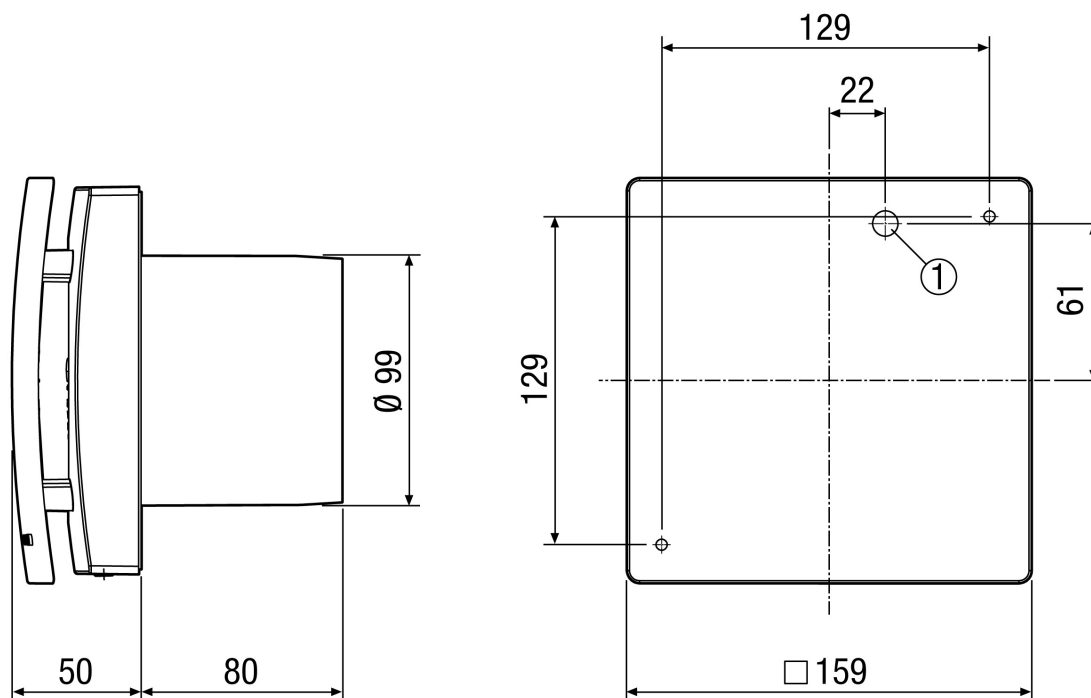

Model	Standardni model
Volumen zraka	78 m ³ /h / 92 m ³ /h
Brzina	2.100 1/min / 2.500 1/min
S mogućnošću upravljanja brzinom	✓
Mogućnost obrnutog načina rada	–
SEC average	-10,69 kWh/(m ² *a)
Vrsta napona	Jednofazna struja
Nazivni napon	230 V
Frekvencija struje	50 Hz
Nominalna snaga	6 W / 8 W
I _{Maks.}	0,06 A
Vrsta zaštite	IP X5
Glavni kabel	3/5 x 1,5 mm ²
Mjesto ugradnje	Strop / Zid
Vrsta ugradnje	Nadžbukno
Položaj za ugradnju	po želji
Materijal	Plastika
Boja	uobičajeno bijela, slična RAL 9016
Težina	0,7 kg
Težina s pakovanjem	0,85 kg
Žaluzina	nema
Nominalna dužina	100 mm
Širina	159 mm
Visina	159 mm
Dubina	130 mm
Širina s pakovanjem	165 mm
Visina s pakovanjem	165 mm
Dubina s pakovanjem	145 mm
Temperatura struje zraka kod I _{Maks.}	40 °C

ECA 100 ipro

Razina zvučnog tlaka	27 dB(A) / 32 dB(A) (Razmak 3 m, uvjeti slobodnog polja)
Jedinica za pakiranje	1 kom
Asortiman	A
GTIN (EAN)	4012799842002

Krivulja

- ① Stupanj snage 1
- ② Stupanj snage 2

Crtež s veličinama [mm]

ECA 100 ipro

① Ulaz kabela