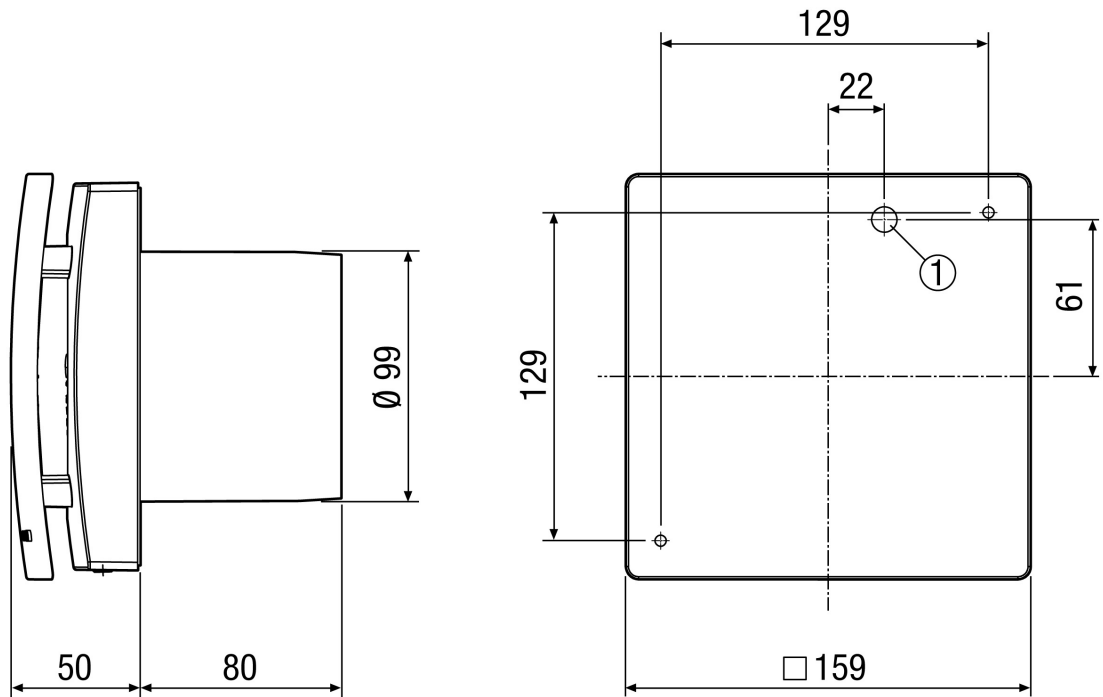

ECA 100 ipro F

Kratka informacija

Dvostupanjski mali sobni ventilator s upravljanjem rasvjetom, DN 100

Primjeri primjene

Kupaonica, Toalet, Prostorija za odlaganje, Smočnica, Podrum

Broj artikla

0084.0202

Tehnički podaci

Model	Upravljanje rasvjetom
Volumen zraka	78 m ³ /h / 92 m ³ /h
Brzina	2.100 1/min / 2.500 1/min
S mogućnošću upravljanja brzinom	–
Mogućnost obrnutog načina rada	–
SEC average	-24,18 kWh/(m ² *a)
Vrsta napona	Jednofazna struja
Nazivni napon	230 V
Frekvencija struje	50 Hz
Nominalna snaga	6 W / 8 W
I _{Maks.}	0,06 A
Vrsta zaštite	IP X5
Glavni kabel	3/5 x 1,5 mm ²
Mjesto ugradnje	Strop / Zid
Vrsta ugradnje	Nadžbukno
Položaj za ugradnju	po želji
Materijal	Plastika
Boja	uobičajeno bijela, slična RAL 9016
Težina	0,72 kg
Težina s pakovanjem	0,87 kg
Žaluzina	nema
Nominalna dužina	100 mm
Širina	159 mm
Visina	159 mm
Dubina	130 mm
Širina s pakovanjem	165 mm
Visina s pakovanjem	165 mm
Dubina s pakovanjem	145 mm
Temperatura struje zraka kod I _{Maks.}	40 °C

Krivulja

ECA 100 ipro F

Crtež s veličinama [mm]

① Ulaz kabla