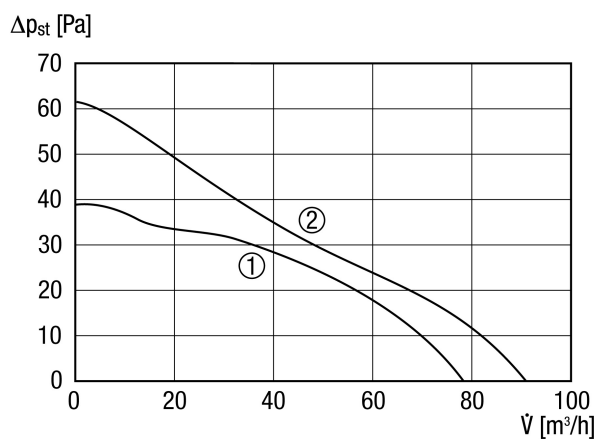

ECA 100 ipro F

Vrijeme naknadnog rada	0 min / 8 min / 17 min / 25 min
Odgoda uključivanja	0 s / 50 s / 90 s / 120 s
Razina zvučnog tlaka	27 dB(A) / 32 dB(A) (Razmak 3 m, uvjeti slobodnog polja)
Jedinica za pakiranje	1 kom
Asortiman	A
GTIN (EAN)	4012799842026

Krivulja