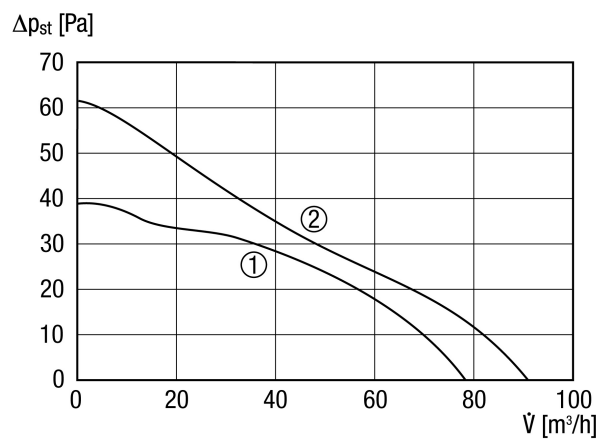

ECA 100 ipro H

Vrijeme naknadnog rada	8 min / 17 min / 25 min (Vrijeme naknadnog rada od 0 min. raspoloživo pri uporabi sklopke koja je opcija (npr. svjetlosne sklopke))
Odgoda uključivanja	0 s / 50 s / 90 s / 120 s
Razina zvučnog tlaka	27 dB(A) / 32 dB(A) (Razmak 3 m, uvjeti slobodnog polja)
Jedinica za pakiranje	1 kom
Asortiman	A
GTIN (EAN)	4012799842033

Krivulja