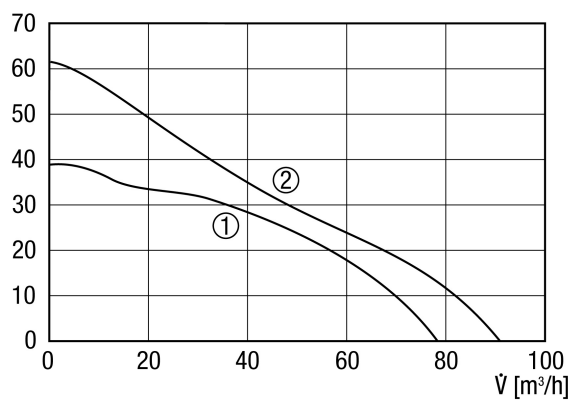

ECA 100 ipro KB

Širina s pakovanjem	165 mm
Visina s pakovanjem	165 mm
Dubina s pakovanjem	145 mm
Temperatura struje zraka kod $I_{Maks.}$	40 °C
Vrijeme naknadnog rada	0 min / 8 min / 17 min / 25 min
Razina zvučnog tlaka	27 dB(A) / 32 dB(A) (Razmak 3 m, uvjeti slobodnog polja)
Jedinica za pakiranje	1 kom
Asortiman	A
GTIN (EAN)	4012799842095

Krivulja

Δp_{st} [Pa]

- ① Stupanj snage 1
- ② Stupanj snage 2