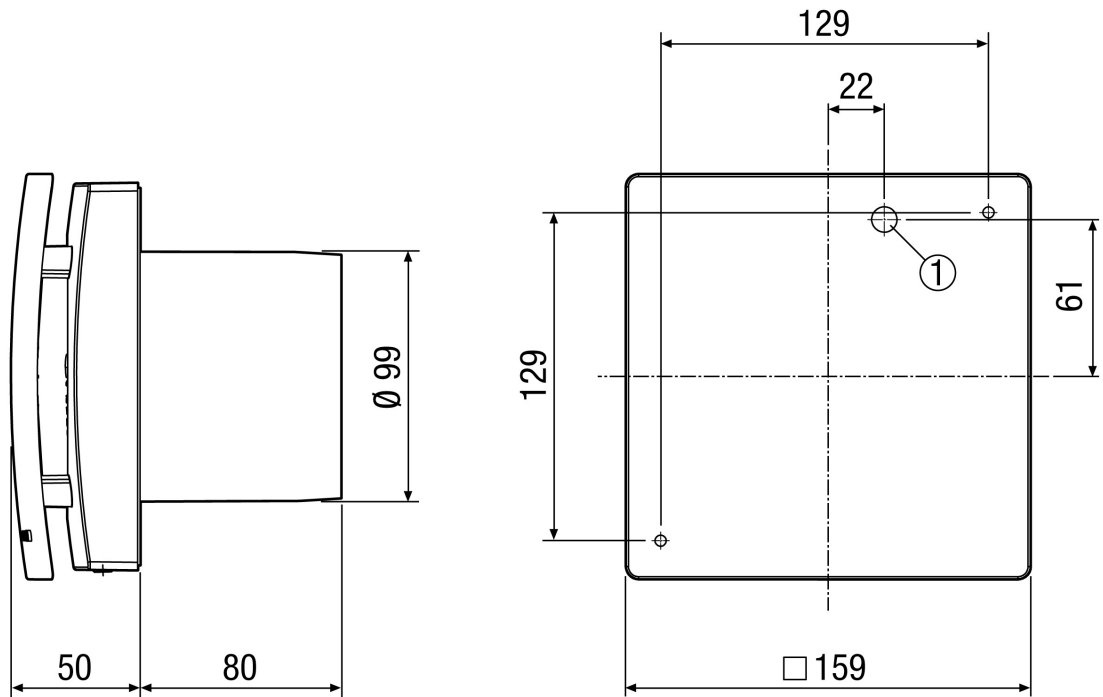

Broj artikla

0084.0207

Tehnički podaci

| | |
|----------------------------------|---|
| Model | Upravljanje rasvjetom |
| Volumen zraka | 78 m ³ /h / 92 m ³ /h |
| Brzina | 2.100 1/min / 2.500 1/min |
| S mogućnošću upravljanja brzinom | – |
| Mogućnost obrnutog načina rada | – |
| SEC average | -22,55 kWh/(m ² *a) |
| Vrsta napona | Jednofazna struja |
| Nazivni napon | 230 V |
| Frekvencija struje | 50 Hz |
| Nominalna snaga | 10 W / 13 W |
| I _{Maks.} | 0,08 A |
| Vrsta zaštite | IP X5 |
| Glavni kabel | 3/5 x 1,5 mm ² |
| Mjesto ugradnje | Strop / Zid |
| Vrsta ugradnje | Nadžbukno |
| Položaj za ugradnju | po želji |
| Materijal | Plastika |
| Boja | uobičajeno bijela, slična RAL 9016 |
| Težina | 0,74 kg |
| Težina s pakovanjem | 0,89 kg |
| Žaluzina | integrirano |
| Vrsta žaluzine | električno |
| Nominalna dužina | 100 mm |
| Širina | 159 mm |
| Visina | 159 mm |
| Dubina | 130 mm |
| Širina s pakovanjem | 165 mm |
| Visina s pakovanjem | 165 mm |
| Dubina s pakovanjem | 145 mm |

Krivulja

 Δp_{st} [Pa]

① Stupanj snage 1

② Stupanj snage 2

ECA 100 ipro KF

Crtež s veličinama [mm]

① Ulaz kabla