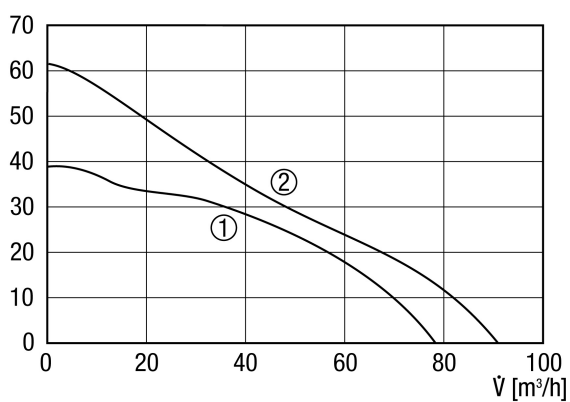

ECA 100 ipro KF

Temperatura struje zraka kod I_{Maks}.	40 °C
Vrijeme naknadnog rada	0 min / 8 min / 17 min / 25 min
Odgoda uključivanja	0 s / 50 s / 90 s / 120 s
Razina zvučnog tlaka	27 dB(A) / 32 dB(A) (Razmak 3 m, uvjeti slobodnog polja)
Jedinica za pakiranje	1 kom
Asortiman	A
GTIN (EAN)	4012799842071

Krivulja

Δp_{st} [Pa]

① Stupanj snage 1

② Stupanj snage 2