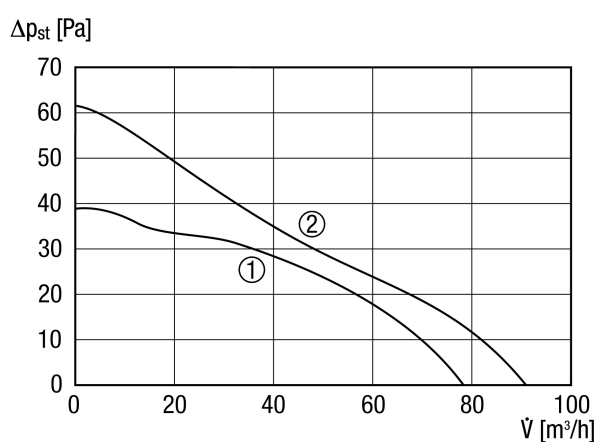

ECA 100 ipro KVZC

Dubina s pakovanjem	145 mm
Temperatura struje zraka kod $I_{Maks.}$	40 °C
Vrijeme naknadnog rada	0 min / 8 min / 17 min / 25 min
Odgoda uključivanja	0 s / 50 s / 90 s / 120 s
Razina zvučnog tlaka	27 dB(A) / 32 dB(A) (Razmak 3 m, uvjeti slobodnog polja)
Jedinica za pakiranje	1 kom
Asortiman	A
GTIN (EAN)	4012799842064

Krivulja

- ① Stupanj snage 1
- ② Stupanj snage 2