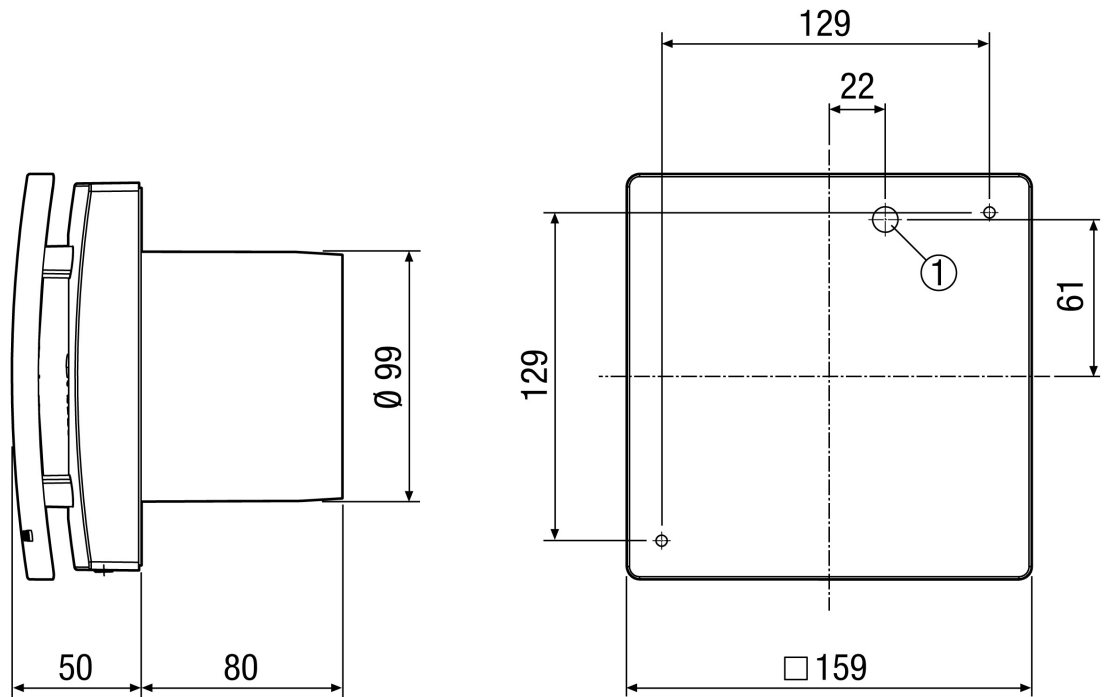

## Tehnički podaci

Model	Moguće namještanje odgode uključivanja i vremena naknadnog rada
Volumen zraka	78 m <sup>3</sup> /h / 92 m <sup>3</sup> /h
Brzina	2.100 1/min / 2.500 1/min
S mogućnošću upravljanja brzinom	–
Mogućnost obrnutog načina rada	–
SEC average	-7,8 kWh/(m <sup>2</sup> *a)
Vrsta napona	Jednofazna struja
Nazivni napon	230 V
Frekvencija struje	50 Hz
Nominalna snaga	10 W / 13 W
I <sub>Maks.</sub>	0,08 A
Vrsta zaštite	IP X5
Glavni kabel	5 x 1,5 mm <sup>2</sup>
Mjesto ugradnje	Strop / Zid
Vrsta ugradnje	Nadžbukno
Položaj za ugradnju	po želji
Materijal	Plastika
Boja	uobičajeno bijela, slična RAL 9016
Težina	0,73 kg
Težina s pakovanjem	0,88 kg
Žaluzina	integrirano
Vrsta žaluzine	električno
Nominalna dužina	100 mm
Širina	159 mm
Visina	159 mm
Dubina	130 mm
Širina s pakovanjem	165 mm
Visina s pakovanjem	165 mm

## Krivulja

- ① Stupanj snage 1
- ② Stupanj snage 2

# ECA 100 ipro KVZC

Crtež s veličinama [mm]

① Ulaz kabla