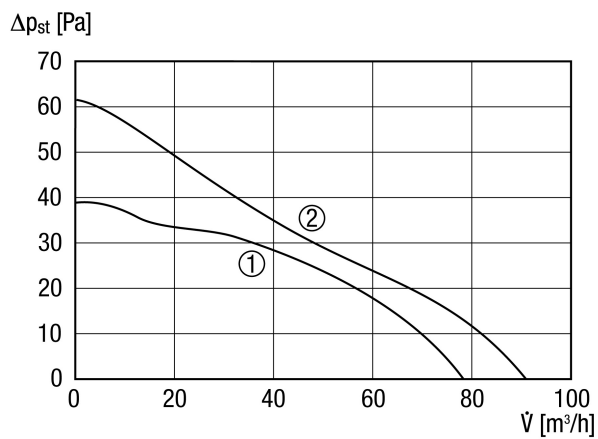

ECA 100 ipro RCH

Temperatura struje zraka kod I_{Maks}.	40 °C
Temperatura okoline	-10 °C do 40 °C
Razina zvučnog tlaka	27 dB(A) / 32 dB(A) (Razmak 3 m, uvjeti slobodnog polja)
Jedinica za pakiranje	1 kom
Asortiman	A
GTIN (EAN)	4012799842118

Krivulja

- ① Stupanj snage 1
- ② Stupanj snage 2