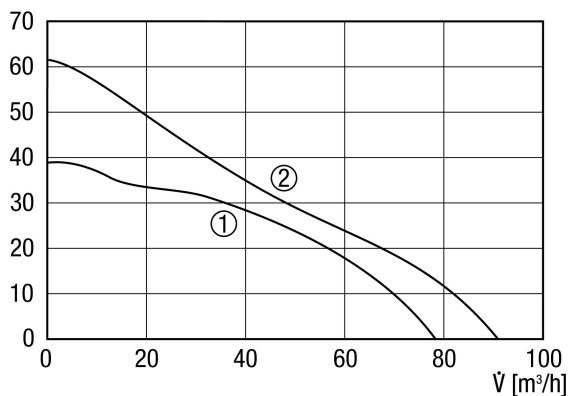

ECA 100 ipro RC

Temperatura struje zraka kod I_{Maks}.	40 °C
Temperatura okoline	-10 °C do 40 °C
Razina zvučnog tlaka	27 dB(A) / 32 dB(A) (Razmak 3 m, uvjeti slobodnog polja)
Jedinica za pakiranje	1 kom
Asortiman	A
GTIN (EAN)	4012799842101

Krivulja

Δp_{st} [Pa]

① Stupanj snage 1

② Stupanj snage 2